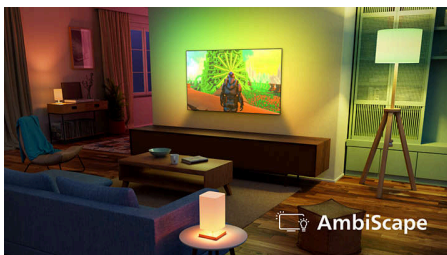

AmbiScape

Пориньте у новий вимір розваг. AmbiScape розширює можливості Ambilight за межі телевізора, синхронізуючись із вашими розумними лампами, щоб перетворити кімнату на живе полотно. Відчуйте кожну сцену, кожен ритм і мить, коли ваше середовище реагує в режимі реального часу, ще глибше занурюючи вас у переживання.