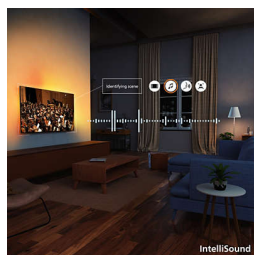

AmbiScape

Пориньте у новий вимір розваг. AmbiScape розширює можливості Ambilight за межі телевізора, синхронізуючись із вашими розумними лампами, щоб перетворити кімнату на живе полотно. Відчуйте кожну сцену, кожен ритм і мить, коли ваше середовище реагує в режимі реального часу, ще глибше занурюючи вас у переживання.

Pixel Precise Ultra HD

Збільште масштаб. Пориньте в деталі. Це точність, яка виходить за межі можливого. Екран Pixel Precise Ultra HD забезпечує чіткість і реалістичність деталей, що наповнює кожну мить захоплюючими враженнями.

Завдяки нашому процесору IntelliSound телевізор QLED може використовувати штучний інтелект для забезпечення

найкращого звуку! Незалежно від того, чи це серіали та фільми, музика або контент, що містить багато мовлення (наприклад, новини), телевізор автоматично оптимізує налаштування. Не хочете використовувати ШІ? Ви також можете вибрати попередньо встановлені стилі звуку вручну або налаштувати параметри самостійно.