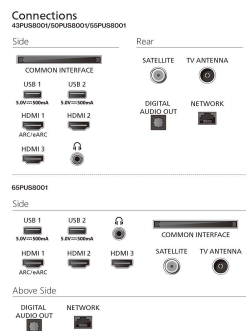

HDMI 1/2: HDMI 2.0

Igpi: ALLM

HDMI 3/4: HDMI 2.0

HDR: HDR10, Підтримка HDR10+, HLG

Карта енергоспоживання ЄС

Реєстраційні номери EPREL: 2607077

Клас енергоспоживання для SDR: F

Потреба в потужності в режимі увімкнення для SDR: 77 кВт-год/1000 год

Клас енергоспоживання для HDR: F

Потреба в потужності в режимі увімкнення для HDR: 76 кВт-год/1000 год

Споживання енергії у режимі вимкнення: Не доступно

Мережевий режим очікування: ≤ 2 Вт

Технологія панелі, яка використовується:

Світлодіодна РК

Потужність

Потужність, що споживається від електромережі: Змінний струм 100–240 В, 50/60 Гц

Споживання електроенергії в режимі очікування: <0,5 Вт

Енергозберігаючі функції: Екорезжим, Таймер автоматичного вимикання, Сенсор світла, Вимикання зображення (для радіо)

Аксесуари

Аксесуари в комплекті: 2 батареї AAA, Буклет з юридичною інформацією та інформацією з техніки безпеки, Дистанційне керування, Шнур живлення (2 м), Підставка на стіл, Короткий посібник

Конструкція

Кольори телевізора: Чорна матова рамка

Конструкція підставки: Чорна металева вигнута підставка

Розміри

Відстань між 2 підставками: 742 мм

Сумісність із настінним кронштейном: 200 x 100 мм

Телевізор без підставки (Ш x В x Г): 957 x 554 x 87 мм

Телевізор із підставкою (Ш x В x Г): 957 x 624 x 245,5 мм

Картонна упаковка (Ш x В x Г): 1045 x 650 x 125 мм

Вага телевізора без підставки: 6,6

Вага телевізора з підставкою: 7,04

* Цей телевізор містить свинець лише в певних частинах або компонентах, де немає інших варіантів застосування технологій відповідно до чинних обмежень відповідальності згідно з Директивою щодо обмеження вмісту шкідливих речовин.

* Телевізор підтримує прийом сигналів DVB для трансляції «без обмежень». Певні оператори DVB можуть не підтримуватися. Оновлений список можна знайти в розділі частих запитань на вебсайті підтримки Philips. Для деяких операторів потрібний умовний доступ та підписка. Для отримання детальнішої інформації зверніться до оператора.

* Доступність додатку Smart TV залежить від моделі телевізора та країни. Для отримання детальнішої інформації відвідайте вебсайт: www.philips.com/smarttv

* Додаток Philips TV Remote та відповідні функції різняться залежно від моделі телевізора, оператора та країни, а також моделі та ОС пристрою. Для отримання детальнішої інформації відвідайте вебсайт: www.philips.com/TVRemoteapp

* ЕДП та фактична доступність (до 8 днів) залежить від країни та оператора.

* Потрібна підписка Netflix. Діють умови, наведені тут: <https://www.netflix.com>

* Amazon Prime доступний не всіма мовами та не в усіх країнах.

* Кнопка медіасервісів на пульті дистанційного керування буде різною для кожної країни. Див. фактичний виріб у коробці.

* Google Асистент доступний різними мовами та в різних країнах залежно від типів продуктів.

* Обсяг сервісів голосового керування через телевізор залежить від країни та мови. Для отримання найновішої інформації звертайтеся до нашого центру обслуговування клієнтів.

* Apple, AirPlay і Apple Home є товарними знаками Apple Inc., зареєстрованими у США та інших країнах і регіонах.