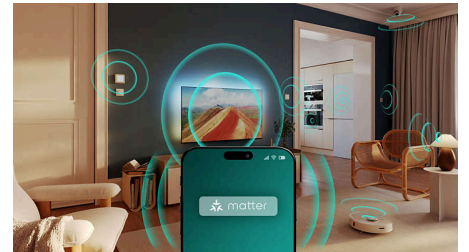

Compatible avec Matter Smart Home

La compatibilité avec Matter Smart Home vous permet de contrôler votre téléviseur via l'application Matter Smart Home, par commande vocale via des appareils compatibles Alexa ou via vos enceintes connectées Google. Recherchez des films et séries à l'aide de votre voix, recevez des recommandations et bien plus encore.