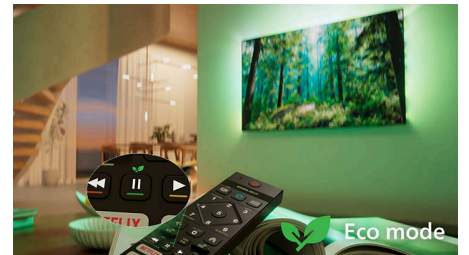

Conception écologique

Quand le développement durable s'allie au style. Ce téléviseur au design soigné a été conçu dans le respect de la planète : la télécommande est en plastique recyclé, l'emballage est certifié FSC et les notices sont imprimées sur du papier recyclé. Le mode Éco permet de réduire la consommation d'énergie pour tous les contenus et réglages en un seul geste.

EasyLink

EasyLink vous permet de contrôler entièrement votre téléviseur, votre barre de son et même vos décodeurs externes Philips à l'aide d'une seule et même télécommande. Contrôlez vos appareils avec fluidité et unité. Vous n'aurez plus besoin d'avoir plusieurs télécommandes. Un processus connecté facile et pratique à chaque utilisation.