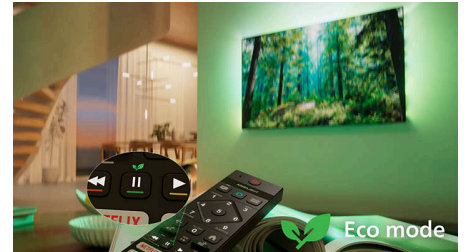

Екодизайн

Екологічність у поєднанні зі стилем. Цей телевізор, виготовлений з особливою ретельністю, розроблений з думкою про планету: від пульта дистанційного керування, виготовленого з переробленого пластику, до упаковки, сертифікованої FSC, та вкладишів, надрукованих на переробленому папері. Екологічний режим дозволяє знизити енергоспоживання для всіх типів контенту й налаштувань одним натисканням.

EasyLink+

EasyLink+ дозволяє повністю керувати телевізором Philips, саундбаром, навушниками та навіть зовнішніми тюнерами за допомогою лише одного пульта дистанційного керування. Відчуйте зручність безперервного й уніфікованого керування. Більше не доведеться перемикатися між кількома пультами. Лише безперебійне й інтегроване керування щоразу.