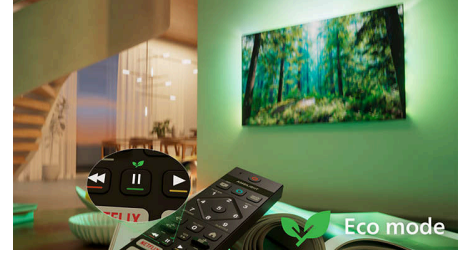

Ympäristöystävällinen suunnittelu

Vastuullisuus yhdistyy tyyliin. Kaunis televisio on suunniteltu ekologisesti: kaukosäädin on valmistettu kierrätysmuovista ja FSC-sertifioidut pakkaus- ja painomateriaalit kierrätyspaperista. Eco-tila vähentää kaikkien sisältöjen ja asetusten virrankulutusta yhdellä napautuksella.