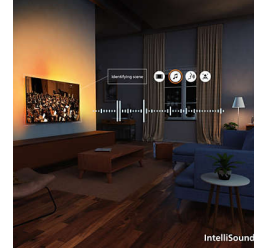

IntelliSound

IntelliSound-järjestelmän ansiosta televisio pystyy tuottamaan parhaan mahdollisen äänen tekoälyn avulla. Televisio optimoi asetukset automaattisesti niin sarjoille, elokuville, musiikille kuin puheohjelmille, kuten uutislähetysille. Etkö halua käyttää tekoälyä? Voit myös valita esiasetetun äänityylin manuaalisesti tai mukauttaa asetuksia itse.