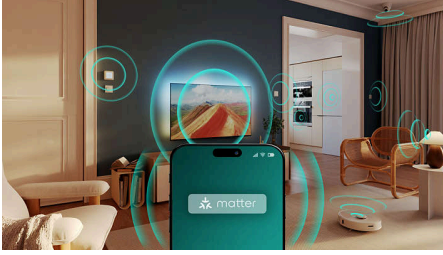

Kohokohdat

Matter Smart Home -yhteensopiva

Matter Smart Home -yhteensopivuus tarkoittaa, että voit ohjata televisiotasi Matter Smart Home -sovelluksella tai ääniohjata sitä Alexa-laitteilla tai Google-älykaiuttimilla. Näin voit puhumalla löytää elokuvia, sarjoja, saada suosituksia ja löytää vaikka mitä muuta sisältöä.