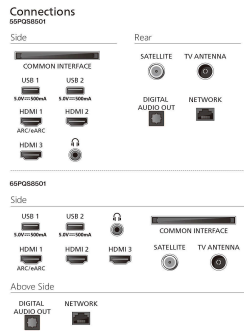

Tekniset tiedot

Liitännät

HDMI-liitännöjen määrä: 3

HDMI-ominaisuudet: 4K, ARC (Audio Return Channel)

EasyLink (HDMI-CEC): Toisto yhdellä painikkeella, Kaukosäätimen infrapunalitaintä, Järjestelmän äänensäätö, Järjestelmän valmiustila

USB-liitännöjen lukumäärä: 2

Langaton yhteys: Wi-Fi 802.11ac, 2x2, kaksoiskaista, Bluetooth 5.2

HDCP 2.3: Kaikissa HDMI-liitännöissä

HDMI ARC: Kyllä, HDMI1

HDMI 2.1 -ominaisuudet: eARC (HDMI 1),

eARC-/VRR-/ALLM-tuki

EasyLink 2.0: Ulkoinen asetus TV-

käyttöliittymässä, HDMI-CEC Philips TV:lle/SB:lle

Tuetut HDMI-kuvaominaisuudet

Pelaaminen: ALLM, HDMI VRR

HDR: HDR10+-yhteensopiva, HDR10, HLG

EU:n energiakortti

SDR:n energialuokka: F

HDR:n energialuokka: G

Virta

Virransäästöominaisuudet: Automaattinen virrankatkaisuajustin, Eco-tila, Valosensori, Kuvanmykistys (radio)

Lisätarvikkeet

Mukana tulevat lisätarvikkeet: 2 AAA-paristoa, Pöytäjalusta, Laki- ja turvallisuuseseite, Pikaopas, Virtajohto, Kaukosäädin

Muotoilu

Television värit: Mattamusta reunus

Jalustamalli: Kaareva musta metallijalusta

Mitat

Kahden jalustan välimatka: 1252 mm

Sopii seinätelineeseen: 400 x 300 mm

- Tässä televisiossa on lyijyä vain tietyissä osissa, joissa lyijyä ei ole teknistä syistä voitu korvata muilla materiaaleilla. Lyijyn käyttö näissä osissa on RoHS-standardin (Restriction of Hazardous Substances) poikkeuskohdan mukainen.
- TV tukee maksuttomien kanavien DVB-vastaanottoa. Kaikkia DVB-operaattoreita ei ehkä tueta. Ajantasainen luettelo on Philips-tukisivuston kysymysosiossa. Jotkin operaattorit saattavat edellyttää CA-moduulia ja tilausta. Kysy lisätietoja operaattorilta.
- Smart TV -sovellusvalikoima vaihtelee TV-mallin ja maan mukaan. Lisätietoja on osoitteessa www.philips.com/smarttv.
- Philips TV Remote -kaukosäädinsovellus ja siihen liittyvät ominaisuudet vaihtelevat TV-mallin, palveluntarjoajan, maan, älylaitteen ja käyttöjärjestelmän mukaan. Lisätietoja on osoitteessa www.philips.com/TVRemoteapp.
- Ohjelmaoppaan sisältö (enintään 8 päivää) vaihtelee maittain ja palveluntarjoajan mukaan.
- Edellyttää Netflix-tilausta. Ehtoja sovelletaan, ehdot: <https://www.netflix.com>
- Amazon Prime on saatavana tietyillä kielillä ja tietyissä maissa.
- Kaukosäätimeen valmiiksi määritetyt mediapainikkeet vaihtelevat maittain. Katso tarkemmat tiedot paketissa olevasta tuotteesta.
- Google Assistant on saatavilla tuotekohtaisesti eri kielillä ja eri maissa.
- TV:n ääniohjauspalvelujen saatavuus vaihtelee maan ja kielen mukaan. Viimeisimmät tiedot saat asiakaspalvelusta.
- * Apple, AirPlay ja Apple Home ovat Apple Inc:n Yhdysvalloissa ja muissa maissa ja muilla alueilla rekisteröityjä tavaramerkkejä.