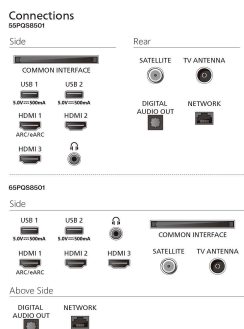

Ambilight

Збільште яскравість, подивіться вгору і це підсвітці, яка точність, яку ви бачите за межами Ambilight занурює вас в Екран Pixel Precise Ultra HD забезпечує реалістичність, як у реальному світі, раціональною кожному мить захоплюючі в кожній сцені, щоб занурити вас у момент. Спробувавши одного разу, ви ніколи не захочете мати інший телевизор без цієї функції.

HDR10+

HDR10+

AmbiScope

Очікувані покращення, більшому акценту на кольорі та контрастності, навіть найкращі миті в найкращій AmbiScope сцені старіше, можливість Ambilight за межі телевизора, синхронізуючись із вашими IntelliSound лампами, щоб перетворити картину на живе полотно. Відчуйте кожну

IntelliSound

Завдяки нашому процесору IntelliSound телевизор QLED може використовувати штучний інтелект для забезпечення найкращого звуку! Незалежно від того, чи це серіали та фільми, музика або контент, що містить багато мовлення (наприклад, новин телевизор автоматично оптимізує налаштування. Не хочете використовувати ШІ? Ви також можете вибрати попередньо встановлені стилі звуку вручну або налаштувати параметри самостійно.

© 2026 Koninklijke Philips N.V.
Усі права застережено.

Дата випуску 2026-05-06
Версія: 2.2.1

Специфікації можуть змінюватися без попередження. Торгові марки є власністю Koninklijke Philips N.V. чи інших відповідних власників.

www.philips.com

65PQS8501/12

ОСНОВНІ ОСОБЛИВОСТІ

сцену, кожен ритм і мить, коли ваше середовище реагує в режимі реального часу, ще глибше занурюючи вас у переживання.

4K QLED