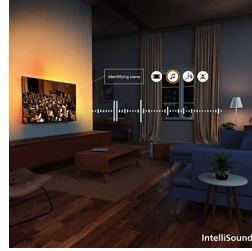

Tyyli. Toiminnot. Täydellinen sijoitus

Vie viihdekokemuksesi uudelle tasolle tällä tyylikkäällä 4K TV:llä, jossa on HDR10+, tekoälyoptimointi ja mukaansatempaava Dolby Atmos -ääni. Entistä parempi älykotituki ja nopea Titan-käyttöjärjestelmä helpottavat hallintaa ja takaavat erinomaisen suorituskyvyn sekä upean hinta-laatusuhteen.

- Täydellinen TV-ääni kaikkeen, mitä katsot. IntelliSound-järjestelmä
- Uppoudu Dolby Atmos- ja DTS:X-ääneen

Älykäs. Tyylikäs. Yhdistetty.

- Etsi sisältöjä nopeasti ja helposti Titan-käyttöjärjestelmässä
- Saumaton yhdistettävyyys älykodin verkkoihin

HDR10+

Lisää yksityiskohtia luvassa. Kuvanlaatu paranee ruutu ruudulta. Kun värit ja kontrasti ovat keskiössä, jopa tummimmatkin kohtaukset ja kirkkaat hetket näkyvät täysin selkeästi.

IntelliSound

IntelliSound-järjestelmän ansiosta televisio pystyy tuottamaan parhaan mahdollisen äänen tekoälyn avulla. Televisio optimoi asetukset automaattisesti niin sarjoille, elokuville, musiikille kuin puheohjelmille, kuten uutislähetysille. Etkö halua käyttää tekoälyä? Voit myös valita esiasetetun äänityylin manuaalisesti tai mukauttaa asetuksia itse.

Dolby Atmos ja DTS:X

Dolby Atmosin toistaessa äänen juuri ohjaajan tarkoittamalla tavalla ja DTS:X:n luodessa kolmiulotteisia äänikokemuksia, tuntuu kuin olisit itse paikan päällä. Uuden ääniulottuvuuden lisääminen luo kotiisi entistäkin mukaansatempaavamman kokemuksen.