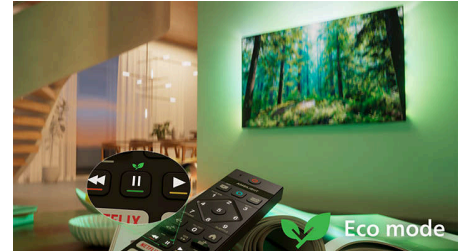

Ympäristöystävällinen suunnittelu

Vastuullisuus yhdistyy tyyliin. Kaunis televisio on suunniteltu ekologisesti: kaukosäädin on valmistettu kierrätysmuovista ja FSC-sertifioidut pakkaus- ja painomateriaalit kierrätyspaperista. Eco-tila vähentää kaikkien sisältöjen ja asetusten virrankulutusta yhdellä napautuksella.

EasyLink

EasyLink-tekniikalla voit hallita Philipsin televisiota, soundbaria ja jopa ulkoisia digisovittimia samalla kaukosäätimellä. Koe saumaton ja yhtenäinen hallinta. Voit lakata painimasta usean kaukosäätimen kanssa ja nauttia sujuvasta ja kätevästä käyttökokemuksesta.