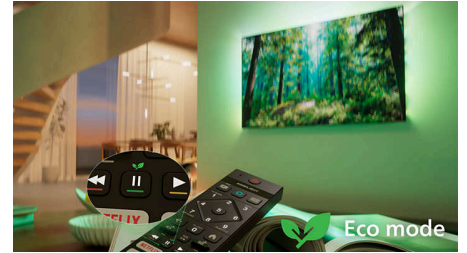

Ympäristöystävällinen suunnittelu

Vastuullisuus yhdistyy tyyliin. Kaunis televisio on suunniteltu ekologisesti: kaukosäädin on valmistettu kierrätysmuovista ja FSC-sertifioidut pakkaus- ja painomateriaalit kierrätyspaperista. Eco-tila vähentää kaikkien sisältöjen ja asetusten virrankulutusta yhdellä napautuksella.

EasyLink

EasyLink-tekniikalla voit hallita Philipsin televisiota, soundbaria ja jopa ulkoisia digisovittimia samalla kaukosäätimellä. Koe saumaton ja yhtenäinen hallinta. Voit lakata painimasta usean kaukosäätimen kanssa ja nauttia sujuvasta ja kätevästä käyttökokemuksesta.