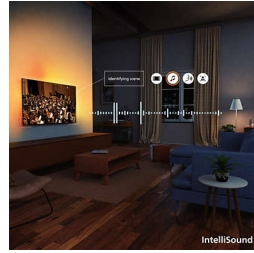

IntelliSound

IntelliSound-järjestelmän ansiosta televisio pystyy tuottamaan parhaan mahdollisen äänen tekoälyn avulla. Televisio optimoi asetukset automaattisesti niin sarjoille, elokuville, musiikille kuin puheohjelmille, kuten uutislähetysille. Etkö halua käyttää tekoälyä? Voit myös valita esiasetetun äänityylin manuaalisesti tai mukauttaa asetuksia itse.