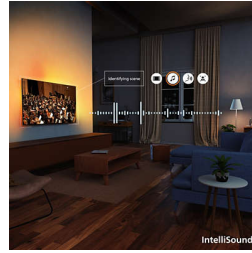

IntelliSound

Mit unserer integrierten IntelliSound Engine kann Ihr TV mit KI den bestmöglichen Sound bieten! Egal, ob es sich um Sendungen, Filme, Musik oder Inhalte mit vielen Dialogen wie Nachrichten handelt, der Fernseher optimiert die Einstellungen automatisch. Sie möchten keine KI verwenden? Sie können voreingestellte Klangstile auch manuell auswählen oder die Einstellungen selbst anpassen.