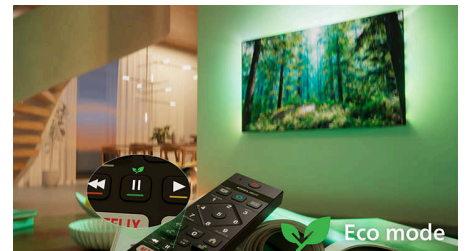

Umweltfreundliches Design

Nachhaltigkeit trifft auf Stil. Dieser formschön gestaltete Fernseher wurde mit Blick auf den Planeten entwickelt – von der Fernbedienung aus recyceltem Kunststoff bis zur FSC-zertifizierten Verpackung und Einlegern aus Recyclingpapier. Mit dem Energiesparmodus senken Sie den Energieverbrauch für alle Inhalte und Einstellungen mit nur einem Fingertipp.

EasyLink

Mit EasyLink+ haben Sie die volle Kontrolle über Ihren Philips TV, die Soundbar und sogar externe Empfangsgeräte – mit nur einer Fernbedienung. Erleben Sie eine nahtlose und einheitliche Steuerung. Kein Wechsel zwischen mehreren Fernbedienungen mehr – alles funktioniert einfach und zuverlässig.