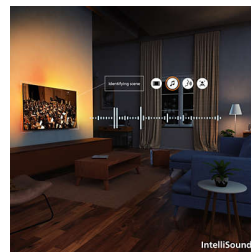

„IntelliSound“

Su mūsų „IntelliSound“ varikliu „QLED“ televizorius gali naudoti dirbtinį intelektą, kad užtikrintų geriausią galimą garsą! Nesvarbu, ar tai būtų laidos ir filmai, muzika, ar daug kalbos turintis turinys, pvz., žinios, televizorius automatiškai optimizuos nustatymus. Nenorite naudoti dirbtinio intelekto? Taip pat galite rankiniu būdu pasirinkti iš anksto nustatytus garso stilius arba patys pritaikyti nustatymus.