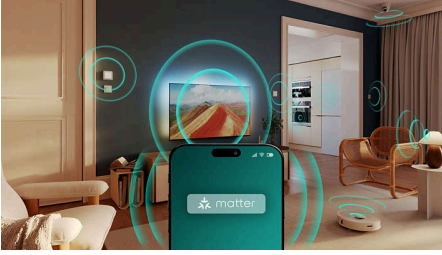

LED

4K „Ambilight“ televizorius

50PUS8001/12

Ypatybės

Suderinamas su „Matter Smart Home“

„Matter Smart Home“ suderinamumas užtikrina sklandžią integraciją į esamą išmaniųjų namų tinklą. Norėdami valdyti televizorių iš „Matter Smart Home“ programėlės arba naudodami valdymo balsu funkciją, tiesiog paspauskite nuotolinio valdymo pulto mygtuką ir kalbėkite.

Pritemdykite šviesas. Sureguliuokite termostatą. Net įjunkite „Philips Ambilight“ televizorių. Viską atliksite viena komanda.