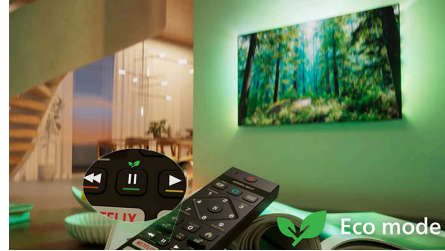

Patikimas tvarumas

Tvarumas ir stilius. Šis gražiai pagamintas televizorius suprojektuotas atsižvelgiant į aplinkos apsaugą: nuo nuotolinio valdymo pulto,

pagaminto iš perdirbto plastiko, iki FSC sertifikuotos pakuotės ir įdėklų, atspausdintų naudojant perdirbtą popierių. Ekologinis režimas vienu paspaudimu sumažina energijos suvartojimą visam turiniui ir nustatymams.

„Easylink+“

„Easylink+“ leidžia visiškai valdyti „Philips“ televizorių, garso kolonėlę, ausines ir net išorinius imtuvus naudojant tik vieną nuotolinio valdymo pultą. Mėgaukitės sklandžiu ir vieningu valdymu. Nebereikės vargti su keliais nuotolinio valdymo pultais. Kiekvieną kartą patogų – sklandu ir sujungta.