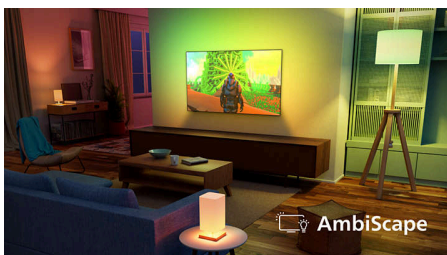

„AmbiScape“

Patirkite naują pramogų pasaulį. „AmbiScape“ išplečia „Ambilight“ galimybes, sinchronizuodama jį su išmaniosiomis lemputėmis ir paverčia jūsų kambarį tikro veiksmo vieta. Pajuskite kiekvieną sceną, kiekvieną ritmą ir kiekvieną akimirką, kai jūsų aplinka reaguoja realiuoju laiku – įtraukdama jus dar labiau į patirtį.