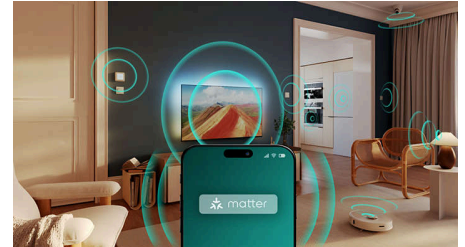

Matter Smart Home-kompatibel

Dank der Kompatibilität mit Matter Smart Home können Sie Ihren Fernseher über die Matter Smart Home App steuern oder über Alexa-fähige Geräte oder über Ihre Google Smart-Lautsprecher per Sprachbefehl steuern. So finden Sie Filme, Sendungen, Empfehlungen und vieles mehr per Sprachbefehl.