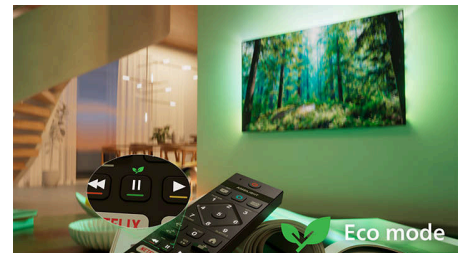

Umweltfreundliches Design

Nachhaltigkeit trifft auf Stil. Dieser formschön gestaltete Fernseher wurde mit Blick auf den Planeten entwickelt – von der Fernbedienung aus recyceltem Kunststoff bis zur FSC-zertifizierten Verpackung und Einlegern aus Recyclingpapier. Mit dem Energiesparmodus senken Sie den Energieverbrauch für alle Inhalte und Einstellungen mit nur einem Fingertipp.

EasyLink

Mit EasyLink+ haben Sie die volle Kontrolle über Ihren Philips TV, die Soundbar und sogar externe Empfangsgeräte – mit nur einer Fernbedienung. Erleben Sie eine nahtlose und einheitliche Steuerung. Kein Wechsel zwischen mehreren Fernbedienungen mehr – alles funktioniert einfach und zuverlässig.