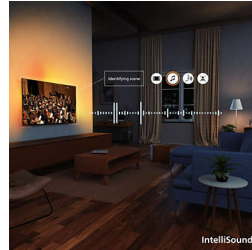

IntelliSound

Mit unserer integrierten IntelliSound Engine kann Ihr TV mit KI den bestmöglichen Sound bieten! Egal, ob es sich um Sendungen, Filme, Musik oder Inhalte mit vielen Dialogen wie Nachrichten handelt, der Fernseher optimiert die Einstellungen automatisch. Sie möchten keine KI verwenden? Sie können voreingestellte Klangstile auch manuell auswählen oder die Einstellungen selbst anpassen.