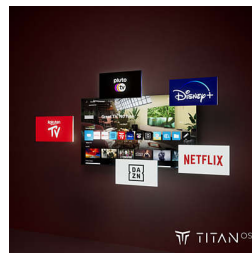

Philips Smart TV Titan OS

Die Philips Smart TV Titan OS-Plattform führt Sie ganz schnell zu den Inhalten, die Sie sich gerne ansehen. Von einzelnen Folgen über Serien bis

hin zu Dokumentationen und Dramen – alles, was das Herz begehrt, ist auf Knopfdruck verfügbar. Egal, was Sie sich ansehen möchten, greifen Sie schnell und einfach auf all Ihre Streaming-Apps zu.