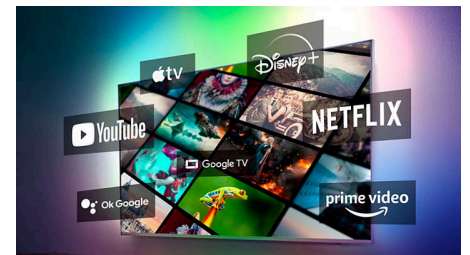

Asisten Google

Kontrol Google TV Philips Anda dengan suara. Ingin bermain game, menonton Netflix, atau menemukan konten dan aplikasi di Google Play Store? Cukup ucapkan perintah ke Google TV Anda. Anda bahkan dapat memerintahkan semua perangkat rumah pintar yang kompatibel dengan Asisten Google, seperti meredupkan lampu dan mengatur termostat saat menonton film pada malam hari. Tak perlu meninggalkan sofa.

Konten TV

Google Play

Lampui acara TV tradisional dengan Google Play Store. Nikmati film, TV, musik, aplikasi, dan game online tanpa batas. Lebih banyak untuk disukai.

Google TV™

Apa yang ingin Anda tonton? Google TV menawarkan film, acara TV, dan lainnya dari seluruh aplikasi serta langganan dan menyuguhkannya hanya untuk Anda. Dapatkan saran berdasarkan preferensi. Anda bahkan dapat menggunakan aplikasi Google TV di ponsel untuk mengelola daftar tonton dari mana saja.