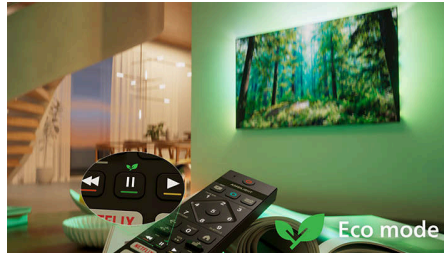

Patikimas tvarumas

Tvarumas ir stilius. Šis gražiai pagamintas televizorius suprojektuotas atsižvelgiant į aplinkos apsaugą: nuo nuotolinio valdymo pulto,

pagaminto iš perdirbto plastiko, iki FSC sertifikuotos pakuotės ir įdėklų, atspausdintų naudojant perdirbtą popierių. Ekologinis režimas vienu paspaudimu sumažina energijos suvartojimą visam turiniui ir nustatymams.

„Easylink+“

„Easylink+“ leidžia visiškai valdyti „Philips“ televizorių, garso kolonėlę, ausines ir net išorinius imtuvus naudojant tik vieną nuotolinio valdymo pultą. Mėgaukitės sklandžiu ir vieningu valdymu. Nebereikės vargti su keliais nuotolinio valdymo pultais. Kiekvieną kartą patogiu – sklandu ir sujungta.