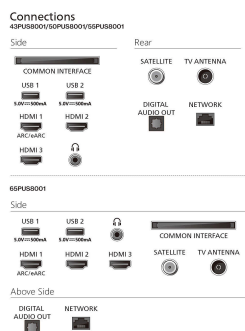

Prijungimas be laidų: „Wi-Fi“ 802.11ac 2x2

dviguba juosta, „Bluetooth 5.2“, lengvas susiejimas (BLE automatinis aptikimas), Veikia su „Apple AirPlay“

HDCP 2.3

HDMI ARC: HDMI 1: „eARC“

HDMI 2.1 funkcijos: „eARC“ veikia su HDMI 1, Veikia su „eARC“ / VRR / ALLM

„EasyLink 2.0“: HDMI-CEC, skirtas „Philips“ televizoriui / kolonėlei, Išorinis nustatymas per televizoriaus NS

Palaikomos HDMI vaizdo funkcijos

HDMI 1/2: HDMI 2.0

Žaidimai: ALLM

HDMI 3/4: HDMI 2.0

HDR: HDR10, Suderinama su HDR10+, HLG

ES energijos suvartojimo kortelė

EPREL registracijos numeriai: 2607077

SDR energinė klasė: F

Ijungto režimo SDR energijos poreikis:

77 kWh/1000 h

HDR energinė klasė: F

Ijungto režimo HDR energijos poreikis:

76 kWh/1000 h

Elektros energijos suvartojimas veikiant

išjungties režimu: Netaikoma

Tinklo budėjimo režimas: ≤ 2 W

Naudojama ekrano technologija: LED LCD

Maitinimas

Elektros energija: AC 100–240 V 50 / 60 Hz

Elektros energijos suvartojimas veikiant

budėjimo režimu: <0,5 W

Energijos taupymo funkcijos: Eko režimas,

Automatinio išsijungimo laikmatis, Šviesos

jutklis, Išjungti paveikslėlius (radijas)

Priedai

Priedami priedai: 2 x AAA baterijos, Saugos instrukcijos ir teisinė informacija, Nuotolinis valdymas, Maitinimo laidas (2m), Stalinis stovas, Trumpa instrukcija

Konstrukcija

Televizoriaus spalvos: Matinis, juodas rėmelis

Stovo dizainas: Metalinis arkinis stovas

Matmenys

Atstumas tarp 2 stovų: 1251,6 mm

Galima naudoti sieninį kronšteiną: 400 x 300 mm

Televizorius be stovo (P x A x G): 1445,5 x 828,6 x 90,4 mm

Televizorius su stovu (P x A x G): 1445,5 x 899,3 x 311 mm

Pakuotės dėžė (P x A x G): 1600 x 974 x 155 mm

Televizoriaus svoris be stovo: 14,56

Televizoriaus svoris su stovu: 15,1

* Šio televizoriaus tam tikrų detalių sudėtyje, kur technologijos nesiūlo jokių alternatyvų pagal galiojančios Pavojaingų medžiagų direktyvos išimties sąlygas, yra švino.

* Televizorius palaiko DVB „nemokamas transliacijas“. Gali būti nepalaikomi tam tikri DVB operatoriai. Naujausią sąrašą galima rasti internetinėse „Philips“ palaikymo svetainės DUK skyrelyje. Kai kurie operatoriai reikalauja sąlyginės prieigos ir prenumeratos. Dėl papildomos informacijos kreipkitės į savo operatorių.

* „Smart TV“ programos prieinamumas priklauso nuo televizoriaus modelio ir šalies. Daugiau informacijos rasite apsilankę www.philips.com/smarttv

* „Philips“ televizoriaus nuotolinio valdymo programa ir susijusios funkcijos kiekviename televizoriaus modelyje ir šalyje skiriasi, taip pat priklauso nuo operatoriaus, išmaniojo įrenginio modelio ir OS. Daugiau informacijos rasite apsilankę www.philips.com/TVRemoteapp

* EPG ir realus programų rodymas (iki 8 dienų) priklauso nuo šalies ir transliuotojo.

* Reikalinga „Netflix“ prenumerata. Priklauso nuo sąlygų, pateiktų <https://www.netflix.com>

* „Amazon Prime“ veikia su pasirinktomis kalbomis ir šalimis.

* Transliacijos internetu paslaugos ant nuotolinio valdiklio priklauso nuo šalies. Žr. dėžėje esantį produktą.

* „Google Assistant“ pasiekiamas įvairiomis kalbomis ir skirtingose šalyse priklausomai nuo gaminio tipo.

* Valdymo balsu per televizorių funkcijos apimtis priklauso nuo šalies ir kalbos. Norėdami sužinoti naujausią informaciją, susisiekite su mūsų klientų aptarnavimo skyriumi.

* „Apple“, „AirPlay“ ir „Apple Home“ yra „Apple Inc.“ prekių ženklai, registruoti JAV ir kitose šalyse bei regionuose.