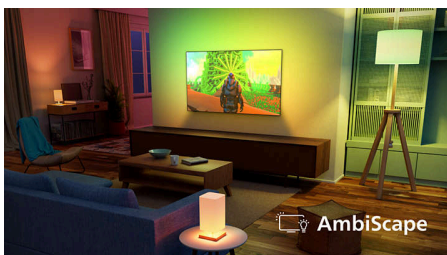

LED

4K „Ambilight“ televizorius

65PUS8001/12

Ypatybės

4K LED

8 milijonai pikselių, kurie visi glaudžiai dera tarpusavyje, užtikrina nepakartojamą 4K vaizdą. Ryškiausi vaizdai nustatyti detalesnėms, tikroviškesnėms scenoms, niekas taip tikroviškai neperteikia akimirkos kaip šis „Philips“ televizorius.

„Ambilight“

Su integruotomis LED lemputėmis, kurios reaguoja į kiekvieną sceną, „Ambilight“ panardina jus į spalvingas šviesas. Filmai, sporto varžybos, muzikos vaizdo įrašai ir žaidimai iššplečia už ekrano ribų ir įtraukia jus į akimirką. Kartą tai patyrę, niekada nenorėsite kito televizoriaus be šios funkcijos.

„AmbiScape“

Patirkite naują pramogų pasaulį. „AmbiScape“ išplečia „Ambilight“ galimybes, sinchronizuodama jį su išmaniosiomis lemputėmis ir paverčia jūsų kambarį tikro veiksmo vieta. Pajuskite kiekvieną sceną, kiekvieną ritmą ir kiekvieną akimirką, kai jūsų aplinka reaguoja realiuoju laiku – įtraukdama jus dar labiau į patirtį.