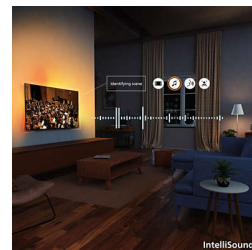

„IntelliSound“

Su mūsų „IntelliSound“ varikliu „QLED“ televizorius gali naudoti dirbtinį intelektą, kad užtikrintų geriausią galimą garsą! Nesvarbu, ar tai būtų laidos ir filmai, muzika, ar daug kalbos turintis turinys, pvz., žinios, televizorius automatiškai optimizuos nustatymus. Nenorite naudoti dirbtinio intelekto? Taip pat galite rankiniu būdu pasirinkti iš anksto nustatytus garso stilius arba patys pritaikyti nustatymus.