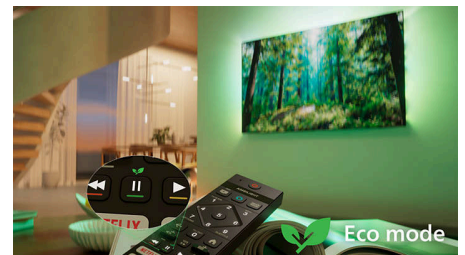

Ekologiškas dizainas

Tvarumas ir stilius. Šis gražiai pagamintas televizorius suprojektuotas atsižvelgiant į aplinkos apsaugą: nuo nuotolinio valdymo pulto, pagaminto iš perdirbtos plastiko, iki FSC sertifikuotos pakuotės ir įdėklų, atspausdintų naudojant perdirbtą popierių. Ekologinis režimas vienu paspaudimu sumažina energijos suvartojimą visam turiniui ir nustatymams.

„EasyLink+“

„EasyLink+“ leidžia visiškai valdyti „Philips“ televizorių, garso kolonėlę, ausines ir net išorinius imtuvus naudojant tik vieną nuotolinio valdymo pultą. Mėgautės sklandžiu ir vieningu valdymu. Nebereikės vargti su keliais nuotolinio valdymo pultais. Kiekvieną kartą patogiu – sklandu ir sujungta.