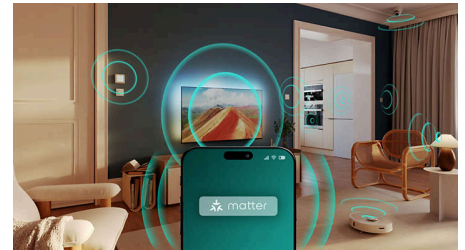

Suderinamas su „Matter Smart Home“

„Matter Smart Home“ suderinamumas reiškia, kad televizorių galite valdyti naudodami programėlę „Matter Smart Home“ arba valdyti televizorių balsu per funkciją „Alexa“ turinčius įrenginius ar „Google“ išmaniuosius garsiakalbius. Taip balsu galite rasti filmus, laidas, gauti rekomendacijas ir dar daugiau.