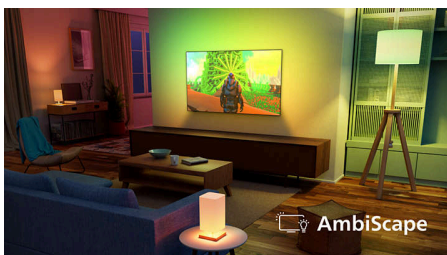

LED

4K „Ambilight“ televizorius

55PUS8001/12

Ypatybės

„Ambilight“

Su integruotomis LED lemputėmis, kurios reaguoja į kiekvieną sceną, „Ambilight“ panardina jus į spalvingas šviesas. Filmai, sporto varžybos, muzikos vaizdo įrašai ir žaidimai išsiplečia už ekrano ribų ir įtraukia jus į akimirką. Kartą tai patyrę, niekada nenorėsite kito televizoriaus be šios funkcijos.

4K LED

8 milijonai pikselių, kurie visi glaudžiai dera tarpusavyje, užtikrina nepakartojamą 4K vaizdą. Ryškiausi vaizdai nustatyti detalesnėms, tikroviškesnėms scenoms, niekas taip tikroviškai neperteikia akimirkos kaip šis „Philips“ televizorius.

„AmbiScape“

Patirkite naują pramogų pasaulį. „AmbiScape“ išplečia „Ambilight“ galimybes, sinchronizuodama jį su išmaniosiomis lemputėmis ir paverčia jūsų kambarį tikro veiksmo vieta. Pajuskite kiekvieną sceną, kiekvieną ritmą ir kiekvieną akimirką, kai jūsų aplinka reaguoja realiuoju laiku – įtraukdama jus dar labiau į patirtį.