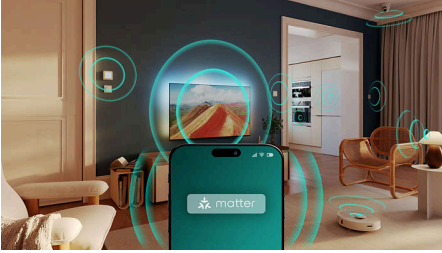

LED

4K „Ambilight“ televizorius

55PUS8001/12

Ypatybės

Suderinamas su „Matter Smart Home“

„Matter Smart Home“ suderinamumas užtikrina sklandžią integraciją į esamą išmaniųjų namų tinklą. Norėdami valdyti televizorių iš „Matter Smart Home“ programėlės arba naudodami valdymo balsu funkciją, tiesiog paspauskite nuotolinio valdymo pulto mygtuką ir kalbėkite.

Pritemdykite šviesas. Sureguliuokite termostatą. Net įjunkite „Philips Ambilight“ televizorių. Viską atliksite viena komanda.