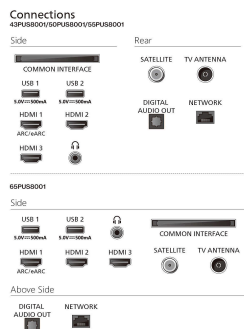

Prijungimas be laidų: „Wi-Fi“ 802.11ac 2x2

dviguba juosta, „Bluetooth 5.2“, lengvas susiejimas (BLE automatinis aptikimas), Veikia su „Apple AirPlay“

HDCP 2.3

HDMI ARC: HDMI 1: „eARC“

HDMI 2.1 funkcijos: „eARC“ veikia su HDMI 1, Veikia su „eARC“ / VRR / ALLM

„EasyLink 2.0“: HDMI-CEC, skirtas „Philips“ televizoriui / kolonėlei, Išorinis nustatymas per televizoriaus NS

Palaikomos HDMI vaizdo funkcijos

HDMI 1/2: HDMI 2.0

Žaidimai: ALLM

HDMI 3/4: HDMI 2.0

HDR: HDR10, Suderinama su HDR10+, HLG

ES energijos suvartojimo kortelė

EPREL registracijos numeriai: 2607077

SDR energinė klasė: F

Ijungto režimo SDR energijos poreikis:

77 kWh/1000 h

HDR energinė klasė: F

Ijungto režimo HDR energijos poreikis:

76 kWh/1000 h

Elektros energijos suvartojimas veikiant

išjungties režimu: Netaikoma

Tinklo budėjimo režimas: ≤ 2 W

Naudojama ekrano technologija: LED LCD

Maitinimas

Elektros energija: AC 100–240 V 50 / 60 Hz

Elektros energijos suvartojimas veikiant

budėjimo režimu: <0,5 W

Energijos taupymo funkcijos: Eko režimas,

Automatinio išsijungimo laikmatis, Šviesos

jutklis, Išjungti paveikslėlius (radijas)

Priedai

Priedami priedai: 2 x AAA baterijos, Saugos instrukcijos ir teisinė informacija, Nuotolinis valdymas, Maitinimo laidas (2m), Stalinis stovas, Trumpa instrukcija

Konstrukcija

Televizoriaus spalvos: Matinis, juodas rėmelis

Stovo dizainas: Metalinis arkinis stovas

Matmenys

Atstumas tarp 2 stovų: 795 mm

Galima naudoti sieninį kronšteiną: 200 x 100 mm

Televizorius be stovo (P x A x G): 1226 x 705 x 85,4 mm

Televizorius su stovu (P x A x G): 1226 x 776 x 278 mm

Pakuotės dėžė (P x A x G): 1320 x 806 x 142 mm

Televizoriaus svoris be stovo: 10,04

Televizoriaus svoris su stovu: 10,49

- Šio televizoriaus tam tikrų detalių sudėtyje, kur technologijos nesiūlo jokių alternatyvų pagal galiojančios Pavojaingų medžiagų direktyvos išimties sąlygas, yra švino.
- Televizorius palaiko DVB „nemokamas transliacijas“. Gali būti nepalaikomi tam tikri DVB operatoriai. Naujausią sąrašą galima rasti internetinės „Philips“ palaikymo svetainės DUK skyrelyje. Kai kurie operatoriai reikalauja sąlyginės prieigos ir prenumeratos. Dėl papildomos informacijos kreipkitės į savo operatorių.
- „Smart TV“ programos prieinamumas priklauso nuo televizoriaus modelio ir šalies. Daugiau informacijos rasite apsilankę www.philips.com/smarttv
- „Philips“ televizoriaus nuotolinio valdymo programa ir susijusios funkcijos kiekviename televizoriaus modelyje ir šalyje skiriasi, taip pat priklauso nuo operatoriaus, išmaniojo įrenginio modelio ir OS. Daugiau informacijos rasite apsilankę www.philips.com/TVRemoteapp
- EPG ir realus programų rodymas (iki 8 dienų) priklauso nuo šalies ir transliuotojo.
- Reikalinga „Netflix“ prenumerata. Priklauso nuo sąlygų, pateiktų <https://www.netflix.com>
- „Amazon Prime“ veikia su pasirinktomis kalbomis ir šalimis.
- Transliacijos internetu paslaugos ant nuotolinio valdiklio priklauso nuo šalies. Žr. dėžėje esantį produktą.
- „Google Assistant“ pasiekiamas įvairiomis kalbomis ir skirtingose šalyse priklausomai nuo gaminio tipo.
- Valdymo balsu per televizorių funkcijos apimtis priklauso nuo šalies ir kalbos. Norėdami sužinoti naujausią informaciją, susisiekite su mūsų klientų aptarnavimo skyriumi.
- „Apple“, „AirPlay“ ir „Apple Home“ yra „Apple Inc.“ prekių ženklai, registruoti JAV ir kitose šalyse bei regionuose.