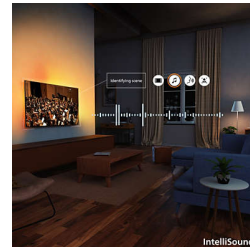

„IntelliSound“

Su mūsų „IntelliSound“ varikliu „QLED“ televizorius gali naudoti dirbtinį intelektą, kad užtikrintų geriausią galimą garsą! Nesvarbu, ar tai būtų laidos ir filmai, muzika, ar daug kalbos turintis turinys, pvz., žinios, televizorius automatiškai optimizuos nustatymus. Nenorite naudoti dirbtinio intelekto? Taip pat galite rankiniu būdu pasirinkti iš anksto nustatytus garso stilius arba patys pritaikyti nustatymus.