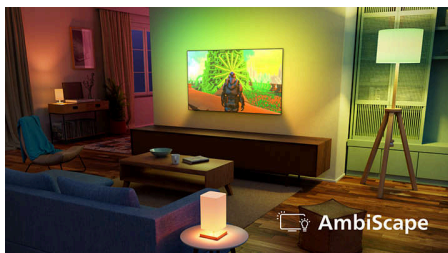

AmbiScape

Пориньте у новий вимір розваг. AmbiScape розширює можливості Ambilight за межі телевізора, синхронізуючись із вашими розумними лампами, щоб перетворити кімнату на живе полотно. Відчуйте кожну сцену, кожен ритм і мить, коли ваше середовище реагує в режимі реального часу, ще глибше занурюючи вас у переживання.