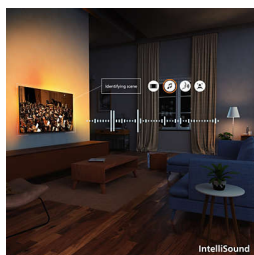

AmbiScape

Пориньте у новий вимір розваг. AmbiScape розширює можливості Ambilight за межі телевізора, синхронізуючись із вашими розумними лампами, щоб перетворити кімнату на живе полотно. Відчуйте кожну сцену, кожен ритм і мить, коли ваше середовище реагує в режимі реального часу, ще глибше занурюючи вас у переживання.

Pixel Precise Ultra HD

Збільште масштаб. Пориньте в деталі. Це точність, яка виходить за межі можливого. Екран Pixel Precise Ultra HD забезпечує чіткість і реалістичність деталей, що наповнює кожну мить захоплюючими враженнями.

Завдяки нашому процесору IntelliSound телевізор QLED може використовувати штучний інтелект для забезпечення

найкращого звуку! Незалежно від того, чи це серіали та фільми, музика або контент, що містить багато мовлення (наприклад, новини), телевізор автоматично оптимізує налаштування. Не хочете використовувати ШІ? Ви також можете вибрати попередньо встановлені стилі звуку вручну або налаштувати параметри самостійно.