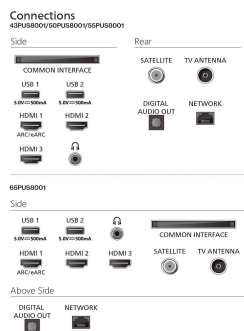

HDMI 1/2: HDMI 2.0

Igrpi: ALLM

HDMI 3/4: HDMI 2.0

HDR: HDR10, Підтримка HDR10+, HLG

Карта енергоспоживання ЄС

Реєстраційні номери EPREL: 2607077

Клас енергоспоживання для SDR: F

Потреба в потужності в режимі увімкнення для SDR: 77 кВт-год/1000 год

Клас енергоспоживання для HDR: F

Потреба в потужності в режимі увімкнення для HDR: 76 кВт-год/1000 год

Споживання енергії у режимі вимкнення: Не доступно

Мережевий режим очікування: ≤ 2 Вт

Технологія панелі, яка використовується:

Світлодіодна РК

Потужність

Потужність, що споживається від електромережі: Змінний струм 100–240 В, 50/60 Гц

Споживання електроенергії в режимі очікування: <0,5 Вт

Енергозберігаючі функції: Екорезжим, Таймер автоматичного вимикання, Сенсор світла, Вимикання зображення (для радіо)

Аксесуари

Аксесуари в комплекті: 2 батареї AAA, Буклет з юридичною інформацією та інформацією з техніки безпеки, Дистанційне керування, Шнур живлення (2 м), Підставка на стіл, Короткий посібник

Конструкція

Кольори телевізора: Чорна матова рамка

Конструкція підставки: Чорна металева вигнута підставка

Розміри

Відстань між 2 підставками: 795 мм

Сумісність із настінним кронштейном: 200 x 100 мм

Телевізор без підставки (Ш x В x Г): 1110,5 x 640 x 85,3 мм

Телевізор із підставкою (Ш x В x Г): 1110,5 x 710,9 x 278,2 мм

Картонна упаковка (Ш x В x Г): 1210 x 750 x 125 мм

Вага телевізора без підставки: 8,22

Вага телевізора з підставкою: 8,76