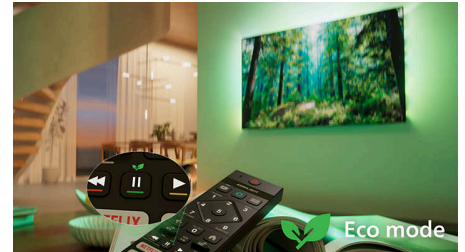

Екодизайн

Екологічність у поєднанні зі стилем. Цей телевізор, виготовлений з особливою ретельністю, розроблений з думкою про планету: від пульта дистанційного керування, виготовленого з переробленого пластику, до упаковки, сертифікованої FSC, та вкладишів, надрукованих на переробленому папері. Екологічний режим дозволяє знизити енергоспоживання для всіх типів контенту й налаштувань одним натисканням.

EasyLink+

EasyLink+ дозволяє повністю керувати телевізором Philips, саундбаром, навушниками та навіть зовнішніми тюнерами за допомогою лише одного пульта дистанційного керування. Відчуйте зручність безперервного й уніфікованого керування. Більше не доведеться перемикатися між кількома пультами. Лише безперебійне й інтегроване керування щоразу.

HDR10+

IntelliSound