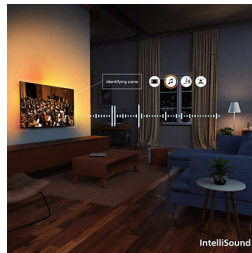

IntelliSound

Mit unserer integrierten IntelliSound Engine kann Ihr TV mit KI den bestmöglichen Sound bieten! Egal, ob es sich um Sendungen, Filme, Musik oder Inhalte mit vielen Dialogen wie Nachrichten handelt, der Fernseher optimiert die Einstellungen automatisch. Sie möchten keine KI verwenden? Sie können voreingestellte Klangstile auch manuell auswählen oder die Einstellungen selbst anpassen.