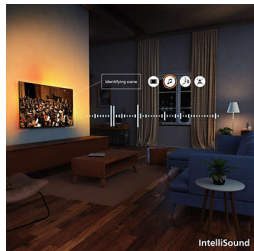

Forma. Funkcija. Pasakiška vertė

Pagerinkite savo pramogų patirtį – įsigykite elegantišką 4K televizorių pasižymintį HDR10+ technologija, dirbtinio intelekto optimizavimu ir įtraukiančiu „Dolby Atmos“ garsu. „Matter“ išmaniųjų namų technologija ir greita „Titan OS“ operacinė sistema užtikrina paprastą valdymą, puikų našumą ir išskirtinę vertę.

Daug sakantis dizainas

- Ekologiškas dizainas – europietiško dizaino mąstymas
- „EasyLink+“. Sklandus ir paprastas valdymas

Ypatybės

4K LED

8 milijonai pikselių, kurie visi glaudžiai dera tarpusavyje, užtikrina nepakartojamą 4K vaizdą. Ryškiausi vaizdai nustatyti detalesnėms, tikroviškesnėms scenoms, niekas taip tikroviškai neperteikia akimirkos kaip šis „Philips“ televizorius.

„Pixel Precise Ultra HD“

Priartinkite vaizdą. Pasinerkite į detales. Tai tikslumas, kuris pranoksta vaizduotę. Su „Pixel Precise Ultra HD“ ekranu, užtikrinančiu ryškumą ir tikroviškas detales, kiekviena akimirka pripildoma kvapą gniaužiančių įspūdžių.

HDR10+

Tikėkitės daugiau smulkmenų. Kadras po kadro pagerinta vaizdo kokybė. Daugiau dėmesio skiriama spalvoms ir kontrastui, todėl net tamsiausios akimirkos ir ryškiausios scenos tampa aiškesnės.

„IntelliSound“