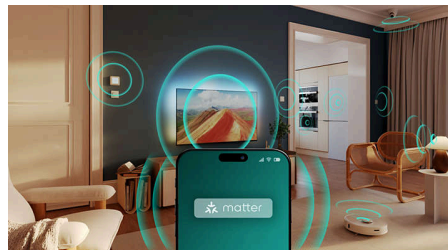

Suderinamas su „Matter Smart Home“

„Matter Smart Home“ suderinamumas reiškia, kad televizorių galite valdyti naudodami programėlę „Matter Smart Home“ arba valdyti televizorių balsu per funkciją „Alexa“ turinčius įrenginius ar „Google“ išmaniuosius garsiakalbius. Taip balsu galite rasti filmus, laidas, gauti rekomendacijas ir dar daugiau.