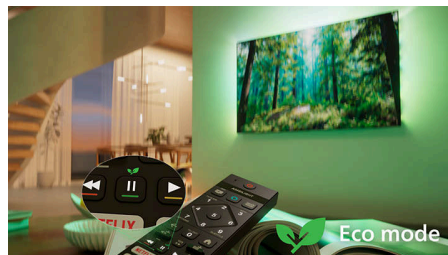

Ekologiškas dizainas

Tvarumas ir stilius. Šis gražiai pagamintas televizorius suprojektuotas atsižvelgiant į aplinkos apsaugą: nuo nuotolinio valdymo pulto, pagaminto iš perdirbto plastiko, iki FSC sertifikuotos pakuotės ir įdėklų, atspausdintų naudojant perdirbtą popierių. Ekologinis režimas vienu paspaudimu sumažina energijos suvartojimą visam turiniui ir nustatymams.

„EasyLink+“

„EasyLink+“ leidžia visiškai valdyti „Philips“ televizorių, garso kolonėlę, ausines ir net išorinius imtuvus naudojant tik vieną nuotolinio valdymo pultą. Mėgautės sklandžiu ir vieningu valdymu. Nebereikės vargti su keliais nuotolinio valdymo pultais. Kiekvieną kartą patogiu – sklandu ir sujungta.