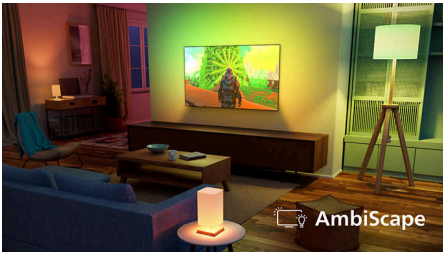

AmbiScape

Пориньте у новий вимір розваг. AmbiScape розширює можливості Ambilight за межі телевізора, синхронізуючись із вашими розумними лампами, щоб перетворити кімнату на живе полотно. Відчуйте кожну сцену, кожен ритм і мить, коли ваше середовище реагує в режимі реального часу, ще глибше занурюючи вас у переживання.