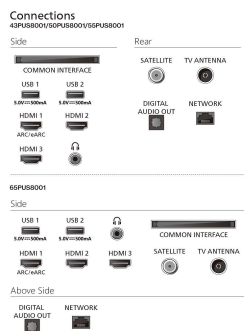

HDMI 1/2: HDMI 2.0

Igpi: ALLM

HDMI 3/4: HDMI 2.0

HDR: HDR10, Підтримка HDR10+, HLG

Карта енергоспоживання ЄС

Реєстраційні номери EPREL: 2607077

Клас енергоспоживання для SDR: F

Потреба в потужності в режимі увімкнення для SDR: 77 кВт-год/1000 год

Клас енергоспоживання для HDR: F

Потреба в потужності в режимі увімкнення для HDR: 76 кВт-год/1000 год

Споживання енергії у режимі вимкнення: Не доступно

Мережевий режим очікування: ≤ 2 Вт

Технологія панелі, яка використовується:

Світлодіодна РК

Потужність

Потужність, що споживається від електромережі: Змінний струм 100–240 В, 50/60 Гц

Споживання електроенергії в режимі очікування: <0,5 Вт

Енергозберігаючі функції: Екорезжим, Таймер автоматичного вимикання, Сенсор світла, Вимикання зображення (для радіо)

Аксесуари

Аксесуари в комплекті: 2 батареї AAA, Буклет з юридичною інформацією та інформацією з техніки безпеки, Дистанційне керування, Шнур живлення (2 м), Підставка на стіл, Короткий посібник

Конструкція

Кольори телевізора: Чорна матова рамка

Конструкція підставки: Чорна металева вигнута підставка

Розміри

Відстань між 2 підставками: 795 мм

Сумісність із настінним кронштейном: 200 x 100 мм

Телевізор без підставки (Ш x В x Г): 1226 x 705 x 85,4 мм

Телевізор із підставкою (Ш x В x Г): 1226 x 776 x 278 мм

Картонна упаковка (Ш x В x Г): 1320 x 806 x 142 мм

Вага телевізора без підставки: 10,04

Вага телевізора з підставкою: 10,49

- Цей телевізор містить свинець лише в певних частинах або компонентах, де немає інших варіантів застосування технологій відповідно до чинних обмежень відповідальності згідно з Директивою щодо обмеження вмісту шкідливих речовин.
- Телевізор підтримує прийом сигналів DVB для трансляції «без обмежень». Певні оператори DVB можуть не підтримуватися. Оновлений список можна знайти в розділі частих запитань на вебсайті підтримки Philips. Для деяких операторів потрібний умовний доступ та підписка. Для отримання детальнішої інформації зверніться до оператора.
- Доступність додатку Smart TV залежить від моделі телевізора та країни. Для отримання детальнішої інформації відвідайте вебсайт: www.philips.com/smarttv
- Додаток Philips TV Remote та відповідні функції різняться залежно від моделі телевізора, оператора та країни, а також моделі та ОС пристрою. Для отримання детальнішої інформації відвідайте вебсайт: www.philips.com/TVRemoteapp
- ЕДП та фактична доступність (до 8 днів) залежить від країни та оператора.
- Потрібна підписка Netflix. Діють умови, наведені тут: <https://www.netflix.com>
- Amazon Prime доступний не всіма мовами та не в усіх країнах.
- Кнопка медіасервісів на пульті дистанційного керування буде різною для кожної країни. Див. фактичний виріб у коробці.
- Google Асистент доступний різними мовами та в різних країнах залежно від типів продуктів.
- Обсяг сервісів голосового керування через телевізор залежить від країни та мови. Для отримання найновішої інформації звертайтеся до нашого центру обслуговування клієнтів.
- *Apple, AirPlay і Apple Home є товарними знаками Apple Inc., зареєстрованими у США та інших країнах і регіонах.