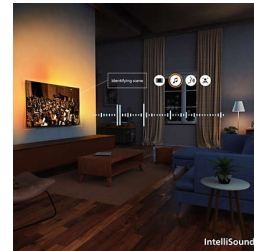

IntelliSound

Завдяки нашому процесору IntelliSound телевізор QLED може використовувати штучний інтелект для забезпечення найкращого звуку! Незалежно від того, чи це серіали та фільми, музика або контент, що містить багато мовлення (наприклад, новини), телевізор автоматично оптимізує налаштування. Не хочете використовувати ШІ? Ви також можете вибрати попередньо встановлені стилі звуку вручну або налаштувати параметри самостійно.