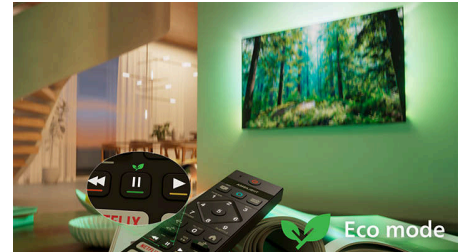

Екодизайн

Екологічність у поєднанні зі стилем. Цей телевізор, виготовлений з особливою ретельністю, розроблений з думкою про планету: від пульта дистанційного керування, виготовленого з переробленого пластику, до упаковки, сертифікованої FSC, та вкладишів, надрукованих на переробленому папері. Екологічний режим дозволяє знизити енергоспоживання для всіх типів контенту й налаштувань одним натисканням.

EasyLink+

EasyLink+ дозволяє повністю керувати телевізором Philips, саундбаром, навушниками та навіть зовнішніми тюнерами за допомогою лише одного пульта дистанційного керування. Відчуйте зручність безперервного й уніфікованого керування. Більше не доведеться перемикатися між кількома пультами. Лише безперебійне й інтегроване керування щоразу.

HDR10+

IntelliSound

Dolby Atmos

TITAN OS

Matter