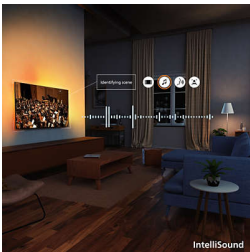

IntelliSound

Завдяки нашому процесору IntelliSound телевізор може використовувати штучний інтелект для забезпечення найкращого звуку!

Незалежно від того, чи це серіали та фільми, музика або контент, що містить багато мовлення (наприклад, новини), телевізор автоматично оптимізує налаштування. Не хочете використовувати ШІ? Ви також можете вибрати попередньо встановлені стилі звуку вручну або налаштувати параметри самостійно.