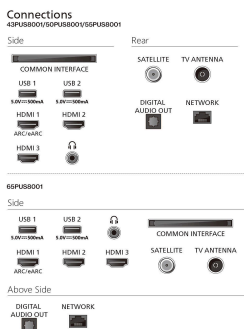

Podprte funkcije videa HDMI

HDMI 1/2: HDMI 2.0

Igranje iger: ALLM

HDMI 3/4: HDMI 2.0

HDR: HDR10, Združljivo s HDR10+, HLG

Energetska nalepka EU

Registrske številke EPREL: 2607077

Razred energetske učinkovitosti v načinu SDR: F

Poraba energije v načinu SDR: 77 kWh/1000 h

Razred energetske učinkovitosti v načinu HDR: F

Poraba energije v načinu HDR: 76 kWh/1000 h

Poraba energije v izklopljenem stanju: /

Poraba v stanju pripravljenosti, pri vzpostavljeni mrežni povezavi: ≤ 2 W

Tehnologija TV-zaslona: LED-LCD

Napajanje

Omrežno napajanje: AC 100–240 V 50/60 Hz

Poraba energije v stanju pripravljenosti: $< 0,5$ W

Funkcije varčevanja z energijo: Način Eco,

Časovnik za samodejni izklop, Svetlobni senzor, Izklop slike (za radio)

Dodatki

Priložena dodatna oprema: 2 bateriji AAA, Brošura s pravnimi in varnostnimi informacijami, Daljinski upravljalnik, Napajalni kabel (2 m), Namizno stojalo, vodnik za hiter začetek

Zasnova

Barve televizorja: Mat črn rob

Zasnova stojala: Kovinsko črno lokasto stojalo

Dimenzije

Razdalja med 2 stojalom: 1251.6 mm

Združljiv s stenskim nosilcem: 400 x 300 mm

Televizor brez stojala (Š x V x G):

1445,5 x 828,6 x 90,4 mm

Televizor s stojalom (Š x V x G):

1445,5 x 899,3 x 311 mm

Kartonski paket (Š x V x G): 1600 x 974 x 155 mm

Teža televizorja brez stojala: 14,56

Teža televizorja s stojalom: 15,1