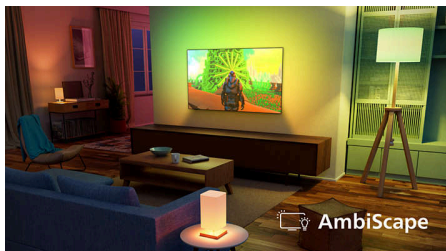

AmbiScape

Vstopite v novo dimenzijo razvedrila. AmbiScape razširi Ambilight onkraj zaslona, saj ga sinhronizira s pametnimi sijalkami in vaš prostor spremeni v filmsko platno. Občutite vsak prizor, vsako noto in vsak trenutek, medtem ko se vaša okolica odziva v realnem času in vas ponese še bolj v središče dogajanja.