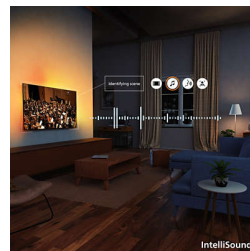

HDR10+

Izkusite več podrobnosti. Boljšo kakovost slike v vsakem kadru. Zaradi bolj poudarjenih barv in kontrasta so tudi najtemnejši trenutki in najsvetlejši prizori jasnejši.

Titan OS. Enostavno iskanje vsebin.

IntelliSound

Vstopite v novo dimenzijo razvedrila. AmbiScape razširi Ambilight onkraj zaslona, saj ga sinhronizira s pametnimi sijalkami in vaš prostor spremeni v filmsko platno. Občutite vsak prizor, vsako noto in vsak trenutek, medtem ko se vaša okolica odziva v realnem času in vas ponese še bolj v središče dogajanja.