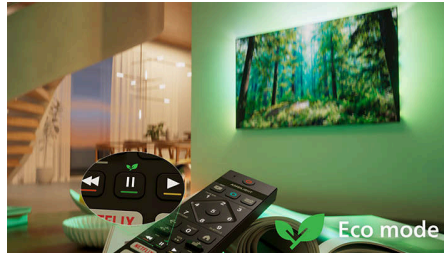

Okolju prijazno znanje

Trajnost in slog. Ta čudovito izdelan televizor je zasnovan z mislijo na planet, od daljinskega upravljalnika iz reciklirane plastike do embalaže s

potrdilom FSC ter priloženega gradiva, ki je natisnjeno na recikliranem papirju. Z ekološkim načinom Eco lahko zmanjšate porabo energije pri vseh vsebinah in nastavitvah z enim samim dotikom.

Easylink+

Easylink+ vam omogoča popoln nadzor nad televizorjem Philips, zvočnim sistemom soundbar, slušalkami in celo komunikatorji operaterjev – vse z enim samim daljinskim upravljalnikom. Izkusite tekoče in poenoteno upravljanje. Nič več prekladanja več daljinskih upravljalnikov – le gladka in povezana udobnost vsakič znova.