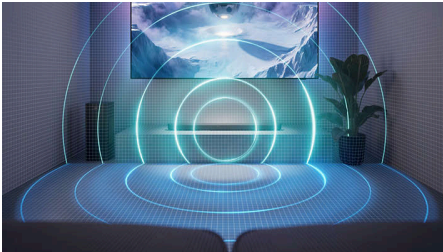

Pristen zvok vseh vsebin, ki so vam všeč

- Pristen kinematografski zvok Dolby Atmos v domačem okolju
- DTS:X, DTS Virtual:X za pristen 3D-zvok v vsakem prostoru
- Štirje načini zvočnega izenačevalnika in izboljšava dialoga

Značilnosti

Magnetna namestitev na televizor Philips

Doživite vrhunsko eleganco z magnetnim soundbarom, ki se popolno prilega televizorju Philips. Njegova tanka, minimalistična zasnova se brezhibno poda v vaš prostor, medtem ko magnetna pritrditev zagotavlja popolno prileganje brez rež. Vrhunski zvok in prefinjena zasnova – harmonija v vsakem detajlu.

3.1.2-kanalni sistem z nizkokotencem

3.1-2-kanalni sistem in tehnologija pristnega zvoka prinašata nove ravni zvoka, medtem ko izjemno kompakten brezžični nizkotonec doda veliko globino učinkom in glasbi. Različni načini izenačevalnika vam omogočajo izbiro sloga zvoka, ki ustreza vrsti gledane vsebine, če pa boste aktivirali izboljšavo dialoga, bodo glasovi čistejši v vseh načinih.

Dolby Atmos

Dolby Atmos umesti zvočne učinke v prostor okoli vas in nad vami ter ustvari tridimenzionalen prostorski zvok za pristnejšo izkušnjo. Aktivirajte ga z gumbom za prostorski zvok na daljinskem upravljalniku soundbara ali v aplikaciji Philips Entertainment. Počutite se, kot da ste v središču dogajanja.