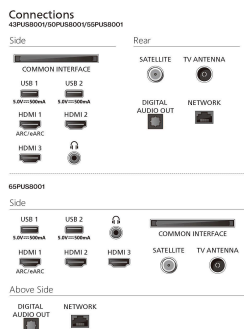

EasyLink 2.0: HDMI-CEC za Philipsov TV/SB, Zunanja nastavitvev prek uporabniškega vmesnika televizorja

Podprte funkcije videa HDMI

HDMI 1/2: HDMI 2.0

Igranje iger: ALLM

HDMI 3/4: HDMI 2.0

HDR: HDR10, Združljivo s HDR10+, HLG

Energetska nalepka EU

Registrske številke EPREL: 2607077

Razred energetske učinkovitosti v načinu SDR: F

Poraba energije v načinu SDR: 77 kWh/1000 h

Razred energetske učinkovitosti v načinu HDR: F

Poraba energije v načinu HDR: 76 kWh/1000 h

Poraba energije v izklopljenem stanju: /

Poraba v stanju pripravljenosti, pri vzpostavljeni mrežni povezavi: ≤ 2 W

Tehnologija TV-zaslona: LED-LCD

Napajanje

Omrežno napajanje: AC 100–240 V 50/60 Hz

Poraba energije v stanju pripravljenosti: $< 0,5$ W

Funkcije varčevanja z energijo: Način Eco,

Časovnik za samodejni izklop, Svetlobni senzor, Izklop slike (za radio)

Dodatki

Priložena dodatna oprema: 2 bateriji AAA, Brošura s pravnimi in varnostnimi informacijami, Daljinski upravljalnik, Napajalni kabel (2 m), Namizno stojalo, vodnik za hiter začetek

Zasnova

Barve televizorja: Mat črn rob

Zasnova stojala: Kovinsko črno lokasto stojalo

Dimenzije

Razdalja med 2 stojaloma: 742 mm

Združljiv s stenskim nosilcem: 200 x 100 mm

Televizor brez stojala (Š x V x G):

957 x 554 x 87 mm

Televizor s stojalom (Š x V x G): 957 x 624 x 245,5 mm

Kartonski paket (Š x V x G): 1045 x 650 x 125 mm

Teža televizorja brez stojala: 6,6

Teža televizorja s stojalom: 7,04