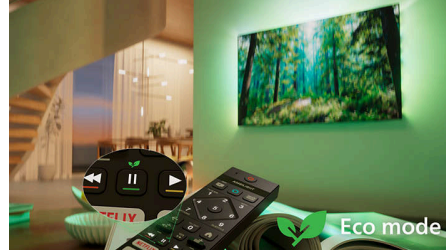

Okolju prijazno znanje

Trajnost in slog. Ta čudovito izdelan televizor je zasnovan z mislijo na planet, od daljinskega upravljalnika iz reciklirane plastike do embalaže s

potrdilom FSC ter priloženega gradiva, ki je natisnjeno na recikliranem papirju. Z ekološkim načinom Eco lahko zmanjšate porabo energije pri vseh vsebinah in nastavitvah z enim samim dotikom.

Easylink+

Easylink+ vam omogoča popoln nadzor nad televizorjem Philips, zvočnim sistemom soundbar, slušalkami in celo komunikatorji operaterjev – vse z enim samim daljinskim upravljalnikom. Izkusite tekoče in poenoteno upravljanje. Nič več prekladanja več daljinskih upravljalnikov – le gladka in povezana udobnost vsakič znova.