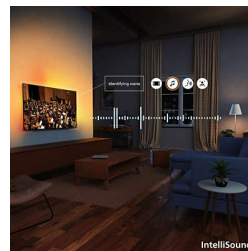

HDR10+

Izkusite več podrobnosti. Boljšo kakovost slike v vsakem kadru. Zaradi bolj poudarjenih barv in kontrasta so tudi najtemnejši trenutki in najsvetlejši prizori jasnejši.

Titan OS. Enostavno iskanje vsebin.

IntelliSound

Vstopite v novo dimenzijo razvedrila. AmbiScape razširi Ambilight onkraj zaslona, saj ga sinhronizira s pametnimi sijalkami in vaš prostor spremeni v filmsko platno. Občutite vsak prizor, vsako noto in vsak trenutek, medtem ko se vaša okolica odziva v realnem času in vas ponese še bolj v središče dogajanja.

Dolby Atmos in DTS:X

Dolby Atmos prinaša natanko tak zvok, kot si ga je zamislil režiser, medtem ko DTS:X ustvarja 3D-doživetje zvoka, kot bi se dejansko nahajali v središču dogajanja. Takšna dodatna razsežnost zvoka prinaša pristnejše doživetje vsebin naravnost v vaš dom.