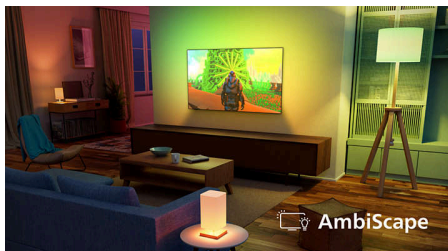

AmbiScape

Vstopite v novo dimenzijo razvedrila. AmbiScape razširi Ambilight onkraj zaslona, saj ga sinhronizira s pametnimi sijalkami in vaš prostor spremeni v filmsko platno. Občutite vsak prizor, vsako noto in vsak trenutek, medtem ko se vaša okolica odziva v realnem času in vas ponese še bolj v središče dogajanja.