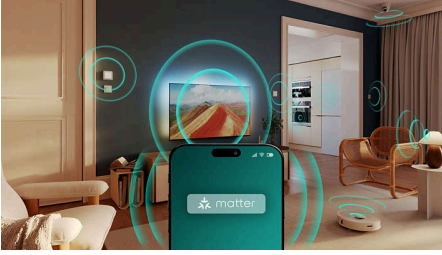

Titan OS postavi vse, kar radi gledate, na doseg roke – od epskih nadaljevanj do uspešnih serij, od dokumentarcev do dram. Poleg zabave raziščite galerijo Aurora in spremenite svoj zaslon v platno osupljive umetnosti. Ali pa mu dodajte osebno noto z aplikacijo Moments: delite fotografije naravnost iz telefona.

IntelliSound

Vstopite v novo dimenzijo razvedrila. AmbiScape razširi Ambilight onkraj zaslona, saj ga sinhronizira s pametnimi sijalkami in vaš prostor spremeni v filmsko platno. Občutite vsak prizor, vsako noto in vsak trenutek, medtem ko se vaša okolica odziva v realnem času in vas ponese še bolj v središče dogajanja.

Dolby Atmos in DTS:X

Dolby Atmos prinaša natanko tak zvok, kot si ga je zamislil režiser, medtem ko DTS:X ustvarja 3D-doživetje zvoka, kot bi se dejansko nahajali v središču dogajanja. Takšna dodatna razsežnost zvoka prinaša pristnejše doživetje vsebin naravnost v vaš dom.

Značilnosti

Združljiv z aplikacijo Matter Smart Home

Združljivost z aplikacijo Matter Smart Home prinaša popolno integracijo z vašim sedanjim omrežjem pametnega doma. Če želite televizor upravljati z aplikacijo Matter Smart Home ali s storitvami glasovnega upravljanja preprosto pritisnete gumb na daljinskem upravljalniku in povejte, kaj želite. Na primer zatemniti luči ali