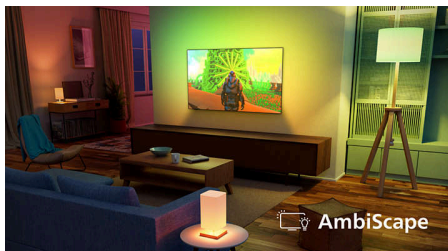

## AmbiScape

Vstopite v novo dimenzijo razvedrila. AmbiScape razširi Ambilight onkraj zaslona, saj ga sinhronizira s pametnimi sijalkami in vaš prostor spremeni v filmsko platno. Občutite vsak prizor, vsako noto in vsak trenutek, medtem ko se vaša okolica odziva v realnem času in vas ponese še bolj v središče dogajanja.