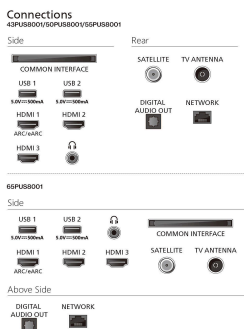

Podprte funkcije videa HDMI

HDMI 1/2: HDMI 2.0

Igranje iger: ALLM

HDMI 3/4: HDMI 2.0

HDR: HDR10, Združljivo s HDR10+, HLG

Energetska nalepka EU

Registrske številke EPREL: 2607077

Razred energetske učinkovitosti v načinu SDR: F

Poraba energije v načinu SDR: 77 kWh/1000 h

Razred energetske učinkovitosti v načinu HDR: F

Poraba energije v načinu HDR: 76 kWh/1000 h

Poraba energije v izklopljenem stanju: /

Poraba v stanju pripravljenosti, pri vzpostavljeni mrežni povezavi: ≤ 2 W

Tehnologija TV-zaslona: LED-LCD

Napajanje

Omrežno napajanje: AC 100–240 V 50/60 Hz

Poraba energije v stanju pripravljenosti: $< 0,5$ W

Funkcije varčevanja z energijo: Način Eco,

Časovnik za samodejni izklop, Svetlobni senzor, Izklop slike (za radio)

Dodatki

Priložena dodatna oprema: 2 bateriji AAA, Brošura s pravnimi in varnostnimi informacijami, Daljinski upravljalnik, Napajalni kabel (2 m), Namizno stojalo, vodnik za hiter začetek

Zasnova

Barve televizorja: Mat črn rob

Zasnova stojala: Kovinsko črno lokasto stojalo

Dimenzije

Razdalja med 2 stojaloma: 795 mm

Združljiv s stenskim nosilcem: 200 x 100 mm

Televizor brez stojala (Š x V x G):

1110,5 x 640 x 85,3 mm

Televizor s stojalom (Š x V x G):

1110,5 x 710,9 x 278,2 mm

Kartonski paket (Š x V x G): 1210 x 750 x 125 mm

Teža televizorja brez stojala: 8,22

Teža televizorja s stojalom: 8,76