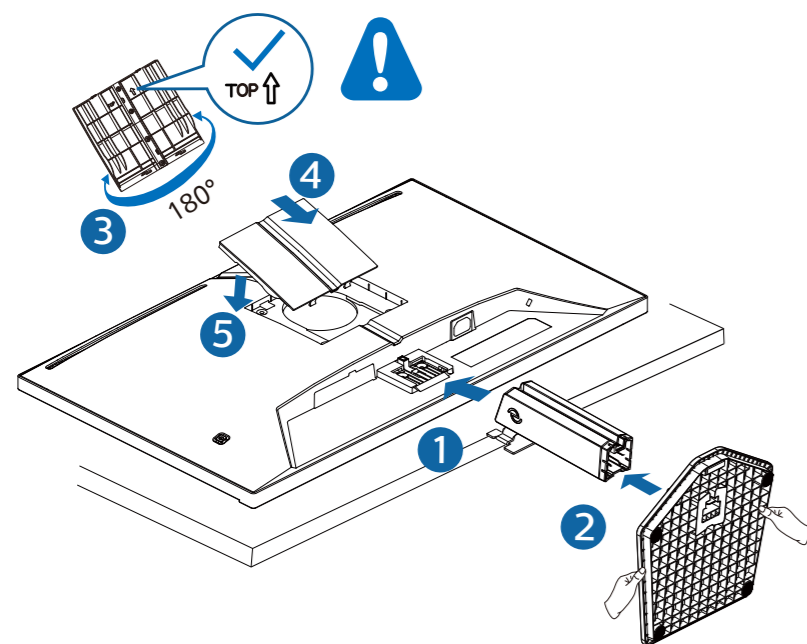

- **en** The images shown are for illustrative purposes only. Actual product and accessory may vary by country or regions. Actual product and accessory shall prevail in kind.
- **sc** 所有插图和产品配件仅为示意参考。因销售区域差异，产品可能不含有以上配件，具体以实物为准。
- **fr** Les images sont uniquement fournies à des fins d'illustration. Le produit et les accessoires actuels peuvent différer selon le pays ou la région. Le produit et les accessoires réels prévaudront dans tous les cas.
- **jp** 表示されている画像は説明のみを目的としています。実際の付属品は国や地域によって異なる場合がございます。
- **es** Las imágenes que se muestran son solo de carácter ilustrativo. El producto y los accesorios reales pueden variar según el país o las regiones. El producto real y el accesorio prevalecerán en especie.
- **ko** 표시된 이미지는 이해를 돕기 위한 것으로 실제 제품 및 액세서리는 국가 또는 지역에 따라 다를 수 있습니다. 실제 제품 및 동봉된 액세서리를 확인하세요.

1