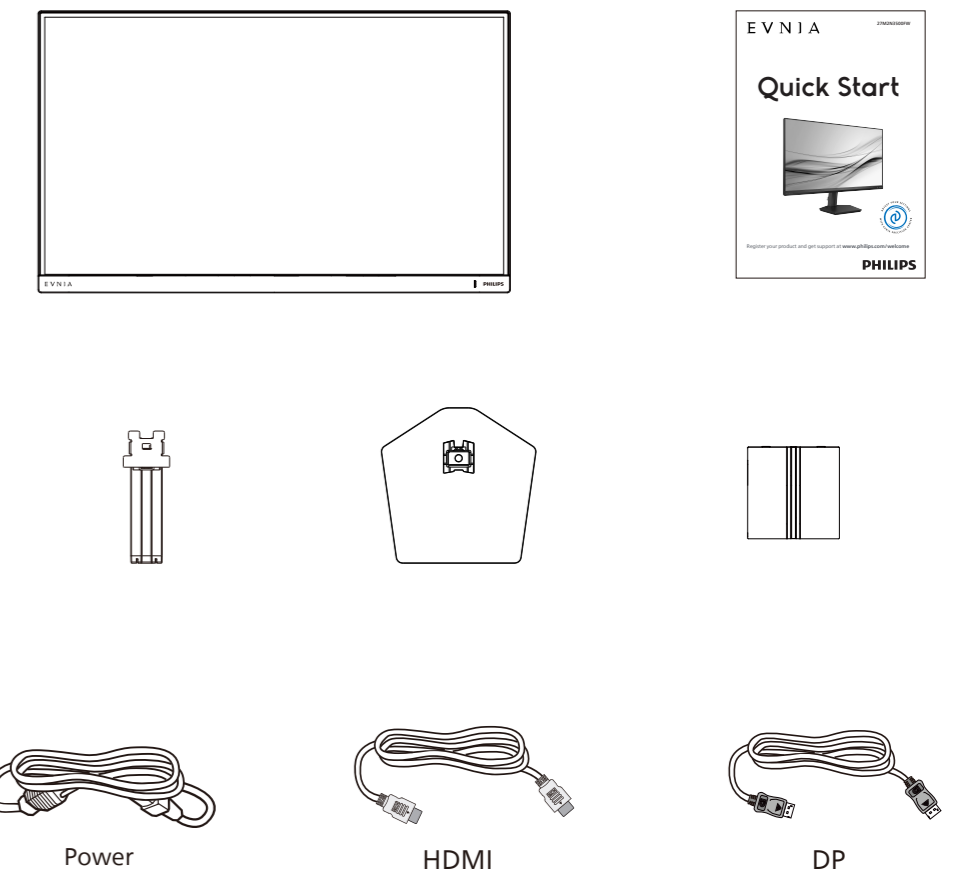

4

Adjust your settings with the EVNIA Precision Center Software

Register your product and get support at www.philips.com/support

2026 © TOP Victory Investments Ltd. All rights reserved.

Specifications are subject to change without notice.

HDMI®
The terms HDMI, HDMI High-Definition Multimedia Interface, HDMI Trade Dress and the HDMI Logos are trademarks or registered trademarks of HDMI Licensing Administrator, Inc.

www.evia.philips

EVNIA

27M2N3500FW

Quick Start

Register your product and get support at www.philips.com/welcome

PHILIPS

Contents

- **en** The images shown are for illustrative purposes only. Actual product and accessory may vary by country or regions. Actual product and accessory shall prevail in kind.
- **sc** 所有插图和产品配件仅为示意参考。因销售区域差异，产品可能不含有以上配件，具体以实物为准。
- **fr** Les images sont uniquement fournies à des fins d'illustration. Le produit et les accessoires actuels peuvent différer selon le pays ou la région. Le produit et les accessoires réels prévaudront dans tous les cas.
- **jp** 表示されている画像は説明のみを目的としています。実際の付属品は国や地域によって異なる場合がございます。
- **es** Las imágenes que se muestran son solo de carácter ilustrativo. El producto y los accesorios reales pueden variar según el país o las regiones. El producto real y el accesorio prevalecerán en especie.
- **ko** 표시된 이미지는 이해를 돕기 위한 것으로 실제 제품 및 액세서리는 국가 또는 지역에 따라 다를 수 있습니다. 실제 제품 및 동봉된 액세서리를 확인하세요.

1

▲ CAUTION: Place the monitor face down on a smooth surface. Pay attention not to scratch or damage the screen.

2

3