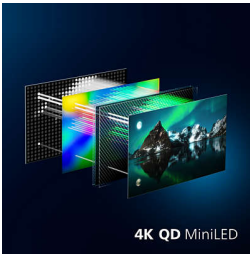

Quantum Dot MiniLED

Dristigere farger. Skarpere hvittoner. Dypere svarttoner. Quantum Dot Mini-LED-teknologien gir et klart, detaljert bilde med sylskarp kontrast – du vil se flere farger enn noen gang! P5-motoren vår forbedrer hele opplevelsen for et vakkert, naturtro bilde som ikke overvelder deg.