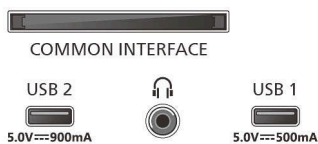

Emballasjekartong (B x H x D):

1879 x 1113 x 190 mm

Vekt av TV uten stativ: 23,0 kg

Vekt av TV med stativ: 23,61 kg

Vekt, inkl. emballasje: 32,2 kg

Connections

Side

Down