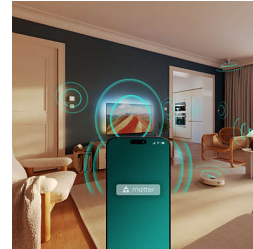

Sømløs kontroll

Sømløs kompatibilitet med Matter betyr at du enkelt kan integrere denne 4K MiniLED-TV-en i det eksisterende smarte hjemmenettverket. Du kan også bruke TV-fjernkontrollen til å styre satellitt- eller kabelboksen eller aktivere TV-ens innebygde Alexa, og TV-en er også kompatibel med Google-smarthøytalere og Apple AirPlay.