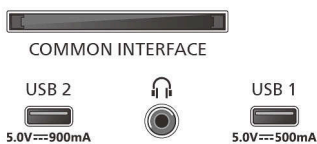

Connections

Side