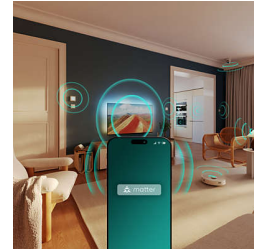

Sømløs kontroll

Sømløs kompatibilitet med Matter betyr at du enkelt kan integrere denne 4K MiniLED-TV-en i det eksisterende smarte hjemmenettverket. Du kan også bruke TV-fjernkontrollen til å styre satellitt- eller kabelboksen eller aktivere TV-ens innebygde Alexa, og TV-en er også kompatibel med Google-smarthøytalere og Apple AirPlay.