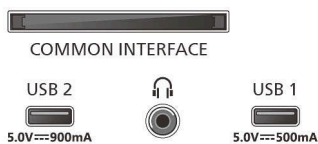

Emballasjekartong (B x H x D):

1600 x 1002 x 170 mm

Vekt av TV uten stativ: 15,94 kg

Vekt av TV med stativ: 16,41 kg

Vekt, inkl. emballasje: 17,3 kg

Connections

Side

Down