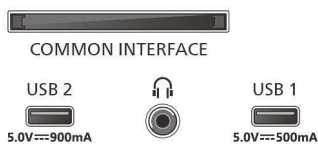

Emballasjekartong (B x H x D):

2080 x 1250 x 245 mm

Vekt av TV uten stativ: 44,93 kg

Vekt av TV med stativ: 45,88 kg

Vekt, inkl. emballasje: 58,2 kg

Connections

Side

Down