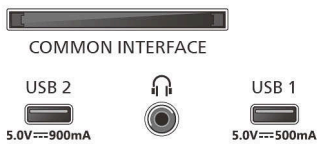

Emballasjekartong (B x H x D):

1600 x 1002 x 170 mm

Vekt av TV uten stativ: 15,94 kg

Vekt av TV med stativ: 16,41 kg

Vekt, inkl. emballasje: 17,3 kg

Connections

Side

Down