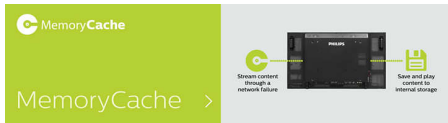

- Sambungkan dan kendalikan konten Anda melalui cloud
- Kontrol revolusioner dengan platform Wave

Kelebihan Utama

Memori Internal

Simpan dan putar konten dengan memori internal. Unggah media ke layar dan putar konten dengan segera. Bekerja bersama browser internal, ini juga berfungsi sebagai memori cache saat mengalirkan konten online. Jika jaringan gagal, memori internal akan tetap menjalankan konten dengan pemutar versi cache konten, memastikan bahwa media tetap berjalan bahkan bila jaringan terganggu.