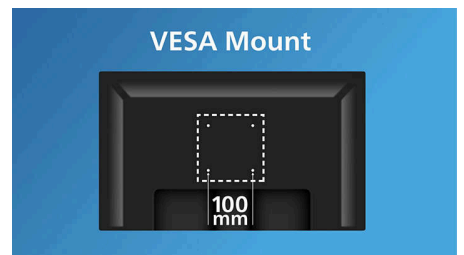

Dudukan VESA untuk kenyamanan

Lubang pemasangan VESA berstandar industri memastikan kompatibilitas dengan sebagian besar PC berukuran ringkas dan thin client.