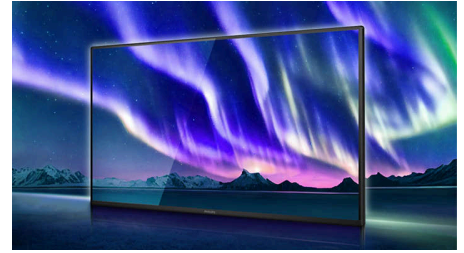

Bezel Ultratipis

Jadikan pengalaman menonton Anda terasa lebih melegakan dan memuaskan dengan minimnya bingkai di sekeliling layar monitor ini. Fitur Bezel Ultratipis menciptakan transisi yang elegan dari layar ke bezel monitor yang sempit sehingga membuat bentuk dan fungsinya menjadi lebih indah.