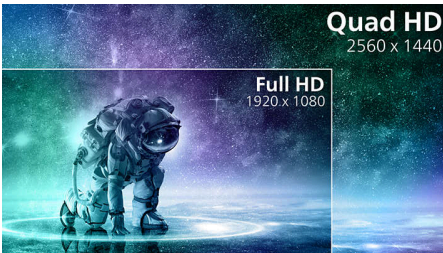

QHD Gaming monitor

QD OLED ゲーミングモニター

27M2N6501L/11

特長

超高速 240 Hz リフレッシュレート

迫力満点の魅力的なアクションゲームをプレイする際、超高速の 240 Hz リフレッシュレートにより、極めてスムーズで遅延のないゲーム体験を実現します。このフィリップスのディスプレイは、標準のディスプレイよりも実質的に高速となる、1 秒あたり最大 240 回画面の画像を描画。特に、FPS やレースなど、ペースの速いゲームでは、240 Hz により優れた動きと鮮明なビジュアルを実現します。フィリップス 240 Hz ディスプレイなら、ゲームプレイ中の一連のアクションが揺れやゴーストなしに滑らかに表示されるため、ゲームの世界に深く没入でき、リアルな感覚で楽しむことができます。

極めて鮮明な映像

このフィリップスディスプレイは、2560 x 1440 ピクセルまたは 2560 x 1080 ピクセルの極めて鮮明なクアド HD 映像が実現します。ブロードバンドソースによって可能になった高ピクセル密度の高性能パネルを採用することにより、映像やグラフィックを鮮やかに表示することができます。3D グラフィックアプリケーションを使用し、CAD-CAM の解像度に関してきわめて詳細な情報を必要とする方や、膨大な量のスプレッドシートで財務ウィザードを使用する方に、フィリップスディスプレイの極めて鮮明な映像は、必ずお役に立つはずです。

仕様

画像／表示

パネルサイズ: 26.5 インチ / 67.3 cm

縦横比: 16:9

モニターパネルの種類: QD-OLED

ピクセルピッチ: 0.2292 x 0.2292 mm

明るさ: SDR: 200 (APL 100%) nit, HDR: 400nits (APL 10%) nit

表示色数: 10 億 7,000 万色 (10 ビット)