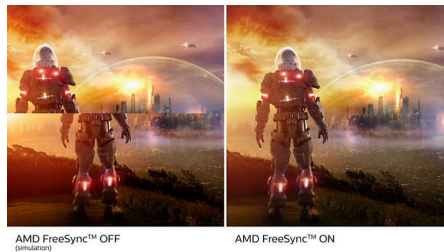

ハイダイナミックレンジ (HDR)

ハイダイナミックレンジは今までとはまったく違う新しいビジュアル体験を提供します。驚異的な明るさ、他にはないコントラスト、魅惑的な色彩で、明るい部分はさらに明るく、暗い部分はより深く表現することにより、実物さながらのイメージを再現します。従来のディスプレイでは表現しきれなかった色を再現できるため、見る人を魅了し、感情を刺激するビジュアル体験を創造します。

True 10 bit 色深度

このフィリップスの True 10 bit カラーディスプレイは、カラークリティカルなプロ向けで、卓越したカラー精度により、プロの厳しい基準を満たします。従来の 8 bit カラーディスプレイと比べて色相を自然に切り替えることができ、グラデーションが非常に滑らかになります。

AMD FreeSync™ Premium

ゲームをプレイするのに、動きがぎこちなかったり、映像が壊れていたのでは話になりません。AMD FreeSync™ Premium は本格的なゲーマー