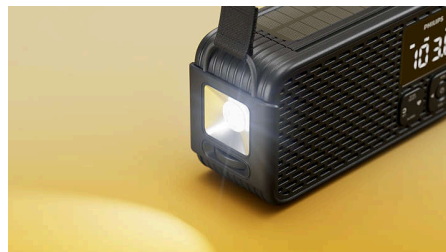

Nouzové rádio

Více způsobů napájení

Přenosná konstrukce se stupněm krytí IP55

Digitální ladění AM/FM

SOS siréna, světlo, píšťalka

TAR3500

Připraveno na dobrodružství. Připraveno na nouzové situace.

Zůstaňte v kontaktu a informováni s tímto přenosným nouzovým rádiem. Díky více způsobům nabíjení, čistému příjmu AM/FM, SOS výstrahám a integrované powerbance, svítilně a světlu na čtení je to nezbytná součást výbavy pro kempování, cestování nebo nouzové sady.

Přenosná konstrukce podle normy IP55

Toto nouzové rádio, navržené s ohledem na přenosnost a odolnost, je vybaveno krytem odolným proti prachu a vodě podle normy IP55, což zaručuje spolehlivý výkon při používání venku. Díky kompaktní konstrukci a dlouhému 530mm popruhu lze rádio snadno zavěsit do stanů, vozidel nebo úkrytů, nebo ho dokonce nosit při pohybu.

Čistý příjem AM/FM

Díky digitálnímu ladění AM/FM a jasnému, snadno čitelnému LED displeji lze stanice snadno a rychle najít, zatímco výsuvná anténa o délce 550 mm zlepšuje příjem v odlehlých oblastech. V případě nouze získáte přístup k důležitým výstrahám a místním aktualitám, i když není k dispozici elektřina nebo mobilní signál.

Svítilna a světlo na čtení

Díky vestavěné svítilně, světlu na čtení a konektoru pro sluchátka budete moci navigovat ve tmě, osvětlovat si práci a poslouchat v soukromí. Obě světla mají jednoduché zapínání a vypínání pro snadné použití.