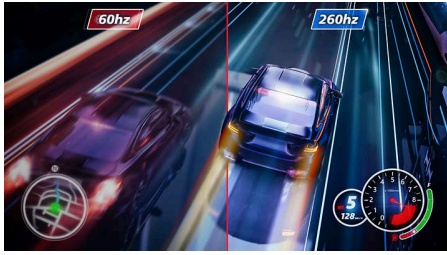

特長

オーバークロック対応の 260 Hz リフレッシュレート

迫力満点の魅力的なアクションゲームをプレイにおいて、フィリップス Evnia は、オーバークロック対応の 260Hz リフレッシュレートを提供し、驚くほど滑らかで遅延のないゲーミング体験を実現します。特に FPS やレースなどのスピード感あふれるゲームでは、優れた動きの表現力と高い映像の鮮明さを発揮します。より深い没入感と、ゲームの世界に生きているかのような臨場感を体験できます。