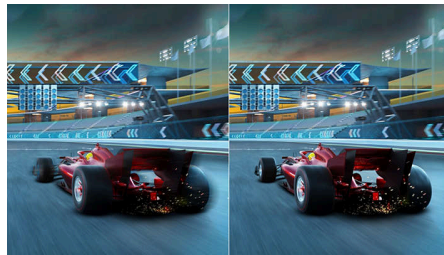

スマート MBR

このモニターでは、モーションブラーを軽減するため、LED バックライトがリフレッシュレートと連動して作動し、最適な視認性を実現します。なお、Smart MBR はゲーミングモードの一種であり、ゲーム以外の用途では画面のちらつきの原因になる場合があるため、機能をオフにすることをお勧めします。