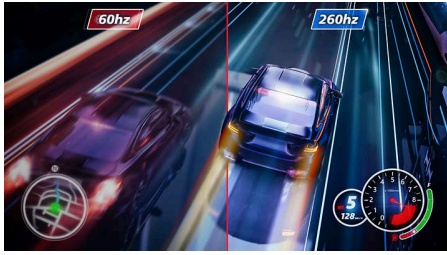

動きの速いアクションに対応

- 超高速 260 Hz リフレッシュレートで、実質的に遅延のないゲームプレイを実現
- 0.3 ミリ秒の超高速で、くっきり鮮明な画像とスムーズなゲームプレイを実現
- 高速 IPS パネル：高速ながらくっきり鮮明なゲームプレイ
- デバイスとモニター間の入力遅延を低減

臨場感あふれるビジュアル

- 実物に近いカラフルな表現を実現するハイダイナミックレンジ (HDR)
- リッチブラック (混色の黒) の細部の表示に対応する SmartContrast

Fast IPS Gaming monitor

フルHD ゲーミングモニター

24M2N3201P/11

特長

オーバークロック対応の 260 Hz リフレッシュレート

迫力満点の魅力的なアクションゲームをプレイにおいて、フィリップス Evnia は、オーバークロック対応の 260Hz リフレッシュレートを提供し、驚くほど滑らかで遅延のないゲーミング体験を実現します。特に FPS やレースなどのスピード感あふれるゲームでは、優れた動きの表現力と高い映像の鮮明さを発揮します。より深い没入感と、ゲームの世界に生きているかのような臨場感を体験できます。

低い入力遅延

入力遅延とは、接続されたデバイスで操作を行ってから、その結果が画面に表示されるまでの経過時間です。低遅延により、デバイスからコマンド入力した結果がモニターに表示されるまでの遅延時間が短縮されるため、ハイペースで展開されるゲームなど、何よりも速度が重要視されるビデオゲームのプレイに効果的です。

0.3 ms Smart MBR の迅速なレスポンス

0.3 ms Smart MBR のフィリップス ディスプレイは、スミアやモーションブラーを効果的に排除し、よりシャープで正確なビジュアルを提供することによって、ゲーミング体験を向上させます。