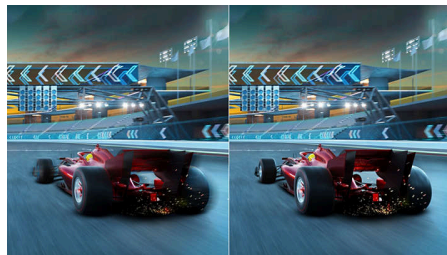

スマート MBR

このモニターでは、モーションブラーを軽減するため、LED バックライトがリフレッシュレートと連動して作動し、最適な視認性を実現します。なお、Smart MBR はゲーミングモードの一種であり、ゲーム以外の用途では画面のちらつきの原因になる場合があるため、機能をオフにすることをお勧めします。