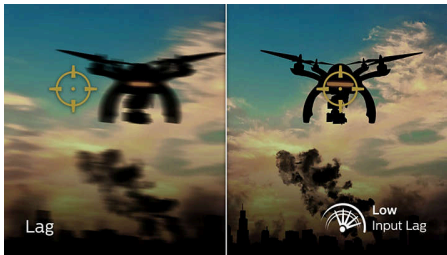

低い入力遅延

入力遅延とは、接続されたデバイスで操作を行ってから、その結果が画面に表示されるまでの経過時間です。低遅延により、デバイスからコマンド入力した結果がモニターに表示されるまでの遅延時間が短縮されるため、ハイペースで展開されるゲームなど、何よりも速度が重要視されるビデオゲームのプレイに効果的です。

0.3 ms Smart MBR の迅速なレスポンス

0.3 ms Smart MBR のフィリップス ディスプレイは、スミアやモーションブラーを効果的に排除し、よりシャープで正確なビジュアルを提供することによって、ゲーミング体験を向上させます。