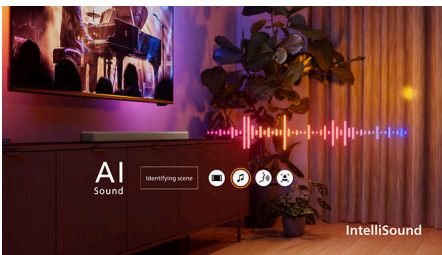

Connectiviteit in een handomdraai

- Betere stabiliteit en synchronisatie via Bluetooth LE (5.4)
- Naadloze connectiviteit met HDMI ARC
- Bediening met Philips EasyLink 3.0
- Philips Entertainment-app

Kenmerken

Rijk en helder geluid

Het geluid via de 2.0 kanalen zorgt voor heldere audio, terwijl de voordelige prijs klanten aantrekt die voor het eerst een soundbar kopen.

IntelliSound in je ruimte

Dankzij door AI geoptimaliseerd geluid kun je genieten van audiomodi die automatisch veranderen op basis van waar je naar kijkt of luistert. Ervaar deze gamechanger die het geluid verbetert en je dieper in elk moment trekt.

Voor een kamer vol geluid

Dankzij Dolby Digital Plus, DTS:X en DTS Virtual:X wordt het rijke stereogeluid en de helderheid verbeterd voor optimaal luisterplezier in je eigen huis. Geniet van films, games en muziek zoals ze bedoeld zijn om te horen.

Philips Entertainment-app

Download de app en u kunt uw slimme apparaat gebruiken om tussen de EQ-geluidsmodi te schakelen, een bron te selecteren, virtuele Surround Sound te activeren en nog veel meer.