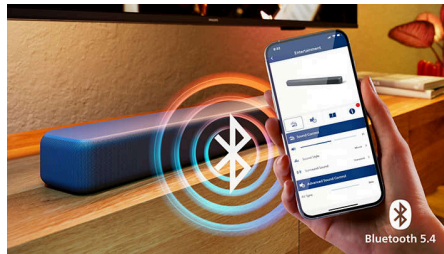

Minder vertraging, betere stabiliteit

Bluetooth LE (5.4) zorgt bij deze soundbar voor een stabiel geluid. Het brengt niet alleen het geluid van je apparaten effectief over, maar verbruikt ook minder energie zodat je naadloos al je audio kunt streamen, zonder gedoe en zonder kabels.

Uitgebreide geluidsmogelijkheden

Synchroniseer naadloos met andere apparaten en breid je audiomogelijkheden uit met de veelzijdige HDMI ARC. Met één kabel blijft je

ruimte netjes, terwijl de connectiviteit ook kan worden uitgebreid met ondersteuning voor USB, audio-ingang en optische ingang.