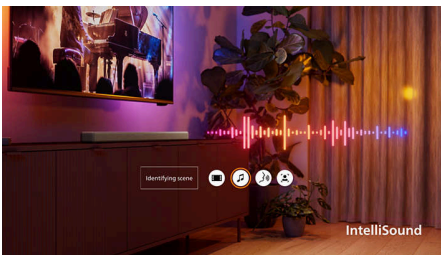

## IntelliSound mukautuu tilaasi

Optimoitu äänijärjestelmä vaihtaa äänitilaa automaattisesti sen mukaan, mitä katselet tai kuuntelet. Nauti aivan uudelta kokemuksesta, joka vie sinut syvemmälle jokaiseen hetkeen.