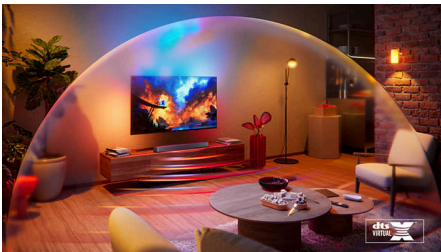

## IntelliSound mukautuu tilaasi

Optimoitu äänijärjestelmä vaihtaa äänitilaa automaattisesti sen mukaan, mitä katselet tai kuuntelet. Nauti aivan uudelta kokemuksesta, joka vie sinut syvemmälle jokaiseen hetkeen.

## Huoneen täyttävä ääni

Lisää tiläänivaikutelmaa Dolby Digital Plus-, DTS:X- ja DTS Virtual:X -tekniikoilla ja nauti täyteläisestä ja selkeästä stereoäänestä mukavasti kotisohvalla. Elokuvat, pelit ja musiikki kuulostavat vihdoin siltä kuin niiden kuuluukin.