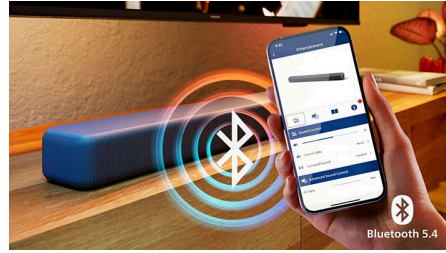

Pienempi viive, vakaampi yhteys

Soundbarin Bluetooth LE (5.4) -tekniikka huolehtii ääniyhteyden vakaudesta. Se paitsi välittää äänen tehokkaasti laitteisiisi, myös kuluttaa vähemmän virtaa. Näin voit suoratoistaa kaikenlaisia äänisisältöjä ilman ylimääräisiä kaapeleita tai virityksiä.