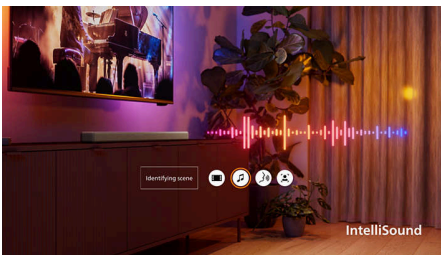

Intellisound teie ruumis

Optimeeritud heliga saate nautida helirežiime, mis vahetuvad automaatselt selle järgi, mida vaatate või kuulate. Kogege seda murrangulist uuendust, mis rikastab helimaailma ja viib teid veelgi sügavamale igasse hetkesse.

Helirikka ruumi tagamiseks

Kaasahaarava heli lisamine funktsioonide Dolby Digital Plus, DTS:X ja DTS Virtual:X abil. Rikkalik stereoheli ja selgus on täiustatud tõelise

nautimise jaoks teie enda kodus. Saate nautida filmide vaatamist, mängude mängimist ja muusikat ettenähtud viisil.