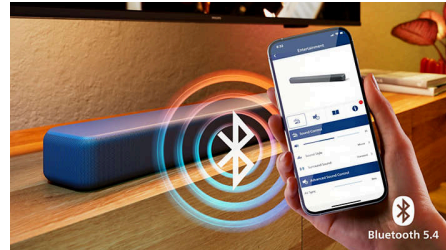

Vähem viivitusi, täiustatud stabiilsus

Ribakõlari heli stabiilsus on tagatud funktsiooni Bluetooth LE (5.4) kaudu. See mitte ainult ei edasta teie seadmetest tõhusalt heli, vaid kasutab vähem energiat, et saaksite kõiki helisid juhtmeteta ja murevabalt voogesitada.