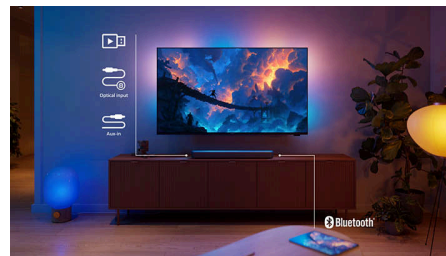

Laiendatud helivõimalused

Sünkroonige hõlpsalt muude seadmetega ja laiendage helivõimalusi mitmekülgse funktsiooniga HDMI ARC. Vaid ühe juhtme kasutamine tagab ruumi ja välistab igasuguse segaduse, samal ajal kui ühenduvust saab laiendada ka USB, helisisendi ja optilise sisendi toe abil.