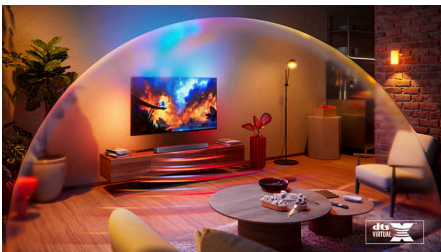

Intellisound teie ruumis

Optimeeritud heliga saate nautida helirežiime, mis vahetuvad automaatselt selle järgi, mida vaatate või kuulate. Kogege seda murrangulist uuendust, mis rikastab helimaailma ja viib teid veelgi sügavamale igasse hetkesse.

Helirikka ruumi tagamiseks

Kaasahaarava heli lisamine funktsioonide Dolby Digital Plus, DTS:X ja DTS Virtual:X abil. Rikkalik stereoheli ja selgus on täiustatud tõelise

nautimise jaoks teie enda kodus. Saate nautida filmide vaatamist, mängude mängimist ja muusikat ettenähtud viisil.