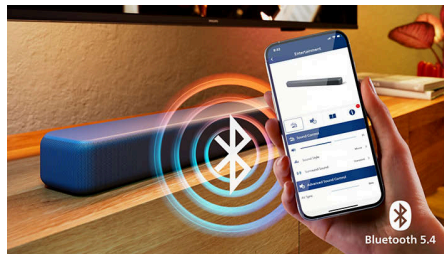

Vähem viivitusi, täiustatud stabiilsus

Ribakõlari heli stabiilsus on tagatud funktsiooni Bluetooth LE (5.4) kaudu. See mitte ainult ei edasta teie seadmetest tõhusalt heli, vaid kasutab vähem energiat, et saaksite kõiki helisid juhtmeteta ja murevabalt voogesitada.