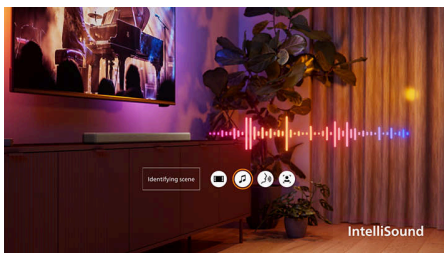

Bassiheli, mida on ka kuulda

Ribakõlar tagab mõjuvõimsa helisügavuse bassikõlari abil, mis viib teie meelelahutuskogemuse uuele tasemele. See edastab võimsa bassiheli ning juhtmevaba seadme kasutamine tähendab seda, et saate seda paindlikumalt kodus ümber paigutada.

Heli, mis tagab mõistmise

Optimeeritud funktsioon IntelliSound pakub automaatseid helirežiimide muudatusi selle järgi, mida kuulate või vaatate. Kogege seda murrangulist uuendust, mis rikastab helimaailma ja viib teid veelgi sügavamale igasse hetkesse.

Inspireeriv ruumiline heli

Täiustatud heli, selge dialoog ja kaasahaarav tegevus aitab teil toimuvasse täielikult sisse elada. Funktsioonide Dolby Digital Plus, DTS Digital Surround ja DTS Virtual:X abil saate nautida laiendatud taustaheli, samuti saate osa võrreldamatust kvaliteetsest helist.