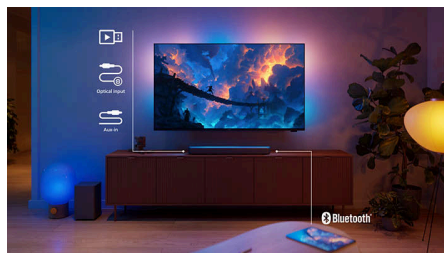

Laiendatud helivõimalused

Sünkroonige hõlpsalt muude seadmetega ja laiendage helivõimalusi mitmekülgse funktsiooniga HDMI ARC. Vaid ühe juhtme kasutamine tagab ruumi ja välistab igasuguse

segaduse, samal ajal kui ühenduvust saab laiendada ka USB, helisendi ja optilise sisendi toe abil.