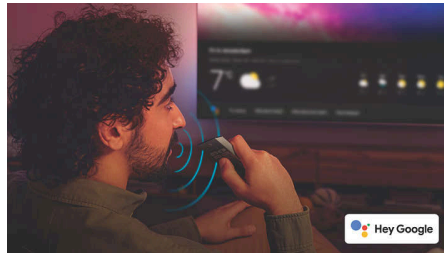

## Dolby Vision と Dolby Atmos

Dolby Vision と Dolby Atmos が、まるでディレクターズチェアに座っているかのような没入感を実現。映像はシーンごとに緻密に描写され、音は空間を包み込むように広がります。映画はもちろん、スポーツやゲームでも、目と耳を魅了するリアルな臨場感をお楽しみください。

## Google アシスタント

声でフィリップス Google TV をコントロールして、ゲームをしたり、Netflix を観たり、Google Play ストアでコンテンツやアプリを見つけたいと

きは Google TV に話しかけるだけです。さらに、映画鑑賞に合わせて照明を暗くしたり、室温を調整するなど、ソファに座ったまま Google アシスタント対応のスマートホーム機器もまとめてコントロールできます。