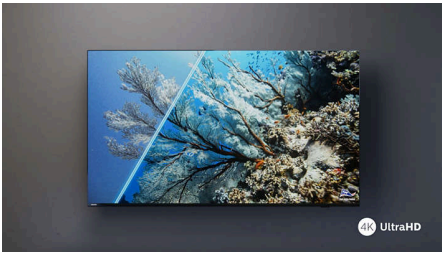

特長

Pixel Precise Ultra HD

4K Ultra HD TV の魅力は、細部まで味わえるその描写力にあります。フィリップスの Pixel Precise Ultra HD エンジンは、あらゆる入力映像を美しい UHD 解像度に変換し、スクリーンに映し出します。なめらかでありながらシャープな動画再生と、卓越したコントラストを実現。より深い黒、より明るい白、鮮やかな色彩、そして自然な肌の色まで、常に高品位に再現します。あらゆるソースにおいて、優れた画質をお楽しみいただけます。

4K UHD LED TV

視聴ソースを問わず、この 4K LED TV は明るく、超鮮明な画像と鮮やかな色を再現します。さらに、このテレビは主要な HDR フォーマットすべてに対応しているため、HDR コンテンツのストリーミング再生で、暗い部分も明るい部分も細部まで鮮明に視認できます。