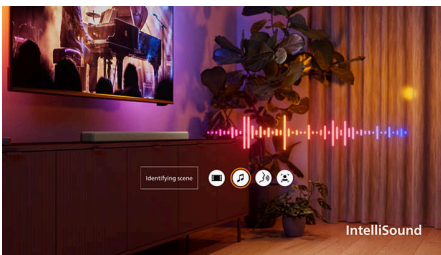

Nauti syvemmästä ja voimakkaammasta äänestä soundbarilla, joka vie kotiteatterielämyksen aivan uudelle tasolle. Tämä kestävä ja suorituskykyinen soundbar on erinomainen valinta, kun haluat nauttia toiminnasta tai draamasta täysillä.

Basso, jonka takuulla kuulee

Koe vaikuttavan syvä ääni tällä soundbarilla, jonka subwoofer laajentaa äänimaailmaa entisestään. Voimakkaan basson tuottava kaiutin on myös langaton, joten sen voi sijoittaa joustavasti minne tahansa.

Ääni, joka ymmärtää itseään

IntelliSound-järjestelmä vaihtaa äänitilaa automaattisesti sen mukaan, mitä katselet tai kuuntelet. Nauti aivan uudenlaisesta kokemuksesta, joka vie sinut syvemmälle jokaiseen hetkeen.

Vaikuttava tilääni

Uppoudu syvemmälle toimintaan paremmalla äänenlaadulla ja selkeämmällä dialogilla. Dolby Digital Plus, DTS Digital Surround ja DTS Virtual:X laajentavat äänimaisemaa entisestään ja takaavat ennennäkemättömän äänenlaadun.