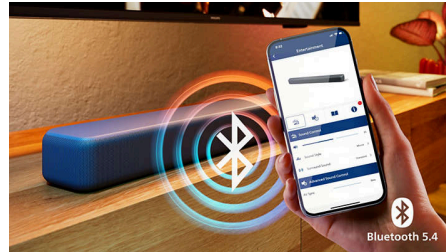

Pienempi viive, vakaampi yhteys

Soundbarin Bluetooth LE (5.4) -tekniikka huolehtii ääniyhteyden vakaudesta. Se paitsi välittää äänen tehokkaasti laitteisiisi, myös kuluttaa vähemmän virtaa. Näin voit suoratoistaa kaikenlaisia äänisisältöjä ilman ylimääräisiä kaapeleita tai virityksiä.