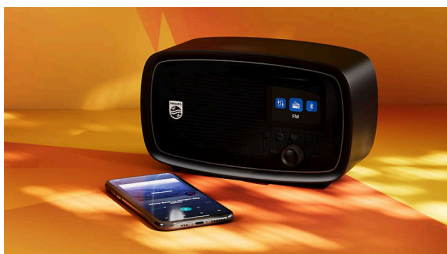

Bluetooth® 6.0

Bluetooth® 6.0 îți va permite să redai în timp real fără întreruperi enervante ale sunetului și poți conecta Janet XL la două dispozitive simultan. De asemenea, poți conecta un dispozitiv extern la portul USB-C și poți asculta muzică în acest fel.