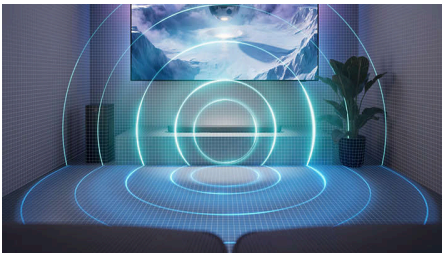

### Потпящ звук за всичко, което обичате

- DTS:X, DTS Virtual:X за потпящ 3D звук във всяка стая
- Dolby Atmos. Завладяващ кинематографичен звук у дома
- Четири звукови режима на еквайзера и подобряване на диалога

## 3.1.2 канала със събуфър

3.1.2 канала и технология за потапящо аудио осигуряват нови нива на звука, а ултракомпактният безжичен събуфър придава впечатляваща тежест на ефектите и музиката. Няколко режима на еквалайзер ви позволяват да изберете стил на звука, който да отговаря на това, което гледате, а гласовете стават по-ясни във всеки режим, ако активирате функцията за подобряване на диалога.

## Dolby Atmos

Dolby Atmos пренася звуковите ефекти в пространството около и над вас, създавайки триизмерен пространствен звук, който ви потапя по-дълбоко. Активирайте го чрез бутон за съраунд звук на дистанционното на тонколоната SoundBar или чрез приложението Philips Entertainment. Ще се почувствате така, сякаш сте в центъра на действието.