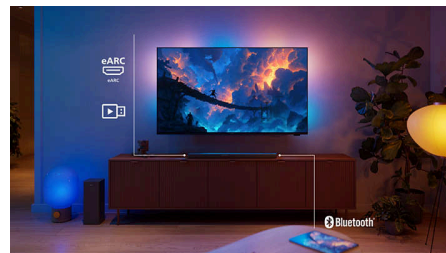

Лесни свързвания

Съвместимостта с Bluetooth LE Audio ви осигурява по-стабилна връзка, по-добър звук и по-малко забавяне, ако предавате поточно списъци за изпълнение от смарт устройство, което също е съвместимо с Bluetooth LE Audio. Можете също така да свържете аудиоизточници към тонколоната Soundbar чрез USB.