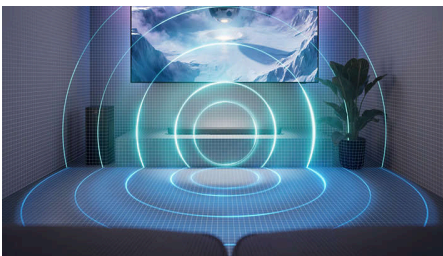

Захоплює звучання будь-якого улюбленого контенту

- DTS:X, DTS Virtual:X для захоплюючого 3D-звуку в будь-якій кімнаті
- Dolby Atmos. Захоплюючий кінематографічний звук удома
- Чотири режими звуку еквайзера та покращення діалогів

3.1.2-канальна система із сабвуфером

3.1.2-канальна система й технологія занурення в аудіо забезпечують нові рівні звуку, а ультракомпактний бездротовий сабвуфер додає вражаючої ваги ефектам і музиці. Різні режими еквалайзера дозволяють вибрати стиль звуку відповідно до того, що ви дивитесь, а голоси стають чіткішими в будь-якому режимі, якщо ви увімкнете функцію покращення діалогів.

Dolby Atmos

Dolby Atmos розміщує звукові ефекти в просторі навколо й над вами, створюючи тривимірний просторовий звук, який занурює вас глибше. Увімкніть цей параметр за допомогою кнопки об'ємного звуку на пульті ДК саундбара або в застосунку Philips Entertainment. Ви відчуєте себе в центрі подій.