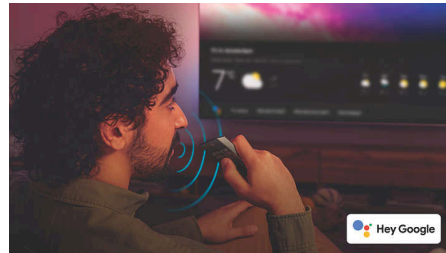

## Dolby Vision と Dolby Atmos

Dolby Vision と Dolby Atmos が、まるでディレクターズチェアに座っているかのような没入感を実現。映像はシーンごとに緻密に描写され、音は空間を包み込むように広がります。映画はもちろん、スポーツやゲームでも、目と耳を魅了するリアルな臨場感をお楽しみください。

## Google アシスタント

声でフィリップス Google TV をコントロールして、ゲームをしたり、Netflix を観たり、Google Play ストアでコンテンツやアプリを見つけたいと

きは Google TV に話しかけるだけです。さらに、映画鑑賞に合わせて照明を暗くしたり、室温を調整するなど、ソファに座ったまま Google アシスタント対応のスマートホーム機器もまとめてコントロールできます。