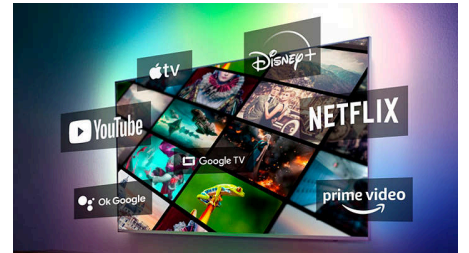

Google TV™

何を見たいですか？ Google TV は、アプリや購読サービスを通じて、映画や番組など多彩なコンテンツからお好みに合わせて提示します。好みに応じた提案を受け取ることができ、外出先でも携帯電話の Google TV アプリを使ってウォッチリストのおすすめを見ることができます。