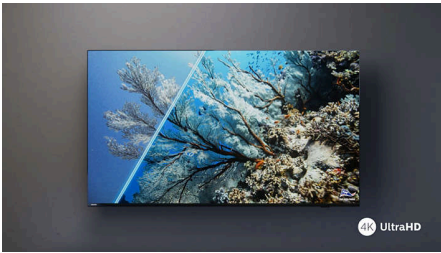

特長

Pixel Precise Ultra HD

4K Ultra HD TV の魅力は、細部まで味わえるその描写力にあります。フィリップスの Pixel Precise Ultra HD エンジンは、あらゆる入力映像を美しい UHD 解像度に変換し、スクリーンに映し出します。なめらかでありながらシャープな動画再生と、卓越したコントラストを実現。より深い黒、より明るい白、鮮やかな色彩、そして自然な肌の色まで、常に高品位に再現します。あらゆるソースにおいて、優れた画質をお楽しみいただけます。

4K UHD LED TV

視聴ソースを問わず、この 4K LED TV は明るく、超鮮明な画像と鮮やかな色を再現します。さらに、このテレビは主要な HDR フォーマットすべてに対応しているため、HDR コンテンツのストリーミング再生で、暗い部分も明るい部分も細部まで鮮明に視認できます。