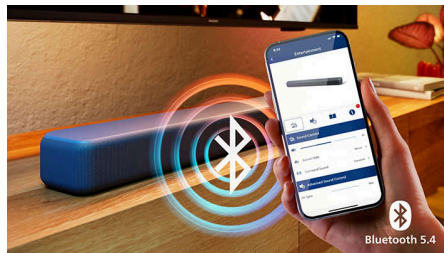

По-малко забавяне, подобрена стабилност

Стабилността на звука е гарантирана с Bluetooth LE (5.4) на тази тонколна Soundbar, която не само предава ефективно звука от вашите устройства, но и използва по-малко енергия, за да можете безпроблемно да предавате поточно цялото аудио без кабели и безпроблемно.