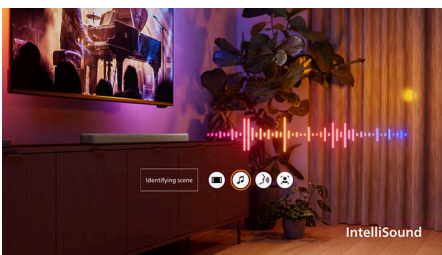

## Звук, който ви разбира

Оптимизиран за максимално удоволствие автоматично променя аудио режимите в зависимост от това, което гледате или слушате. Опитайте тази революционна

технология, която подобрява звуковата среда, за да ви потопи още по-дълбоко във всеки момент.