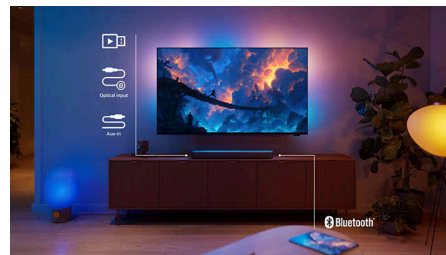

Разширени възможности за звук

Синхронизирайте безпроблемно с други устройства и разширете аудио възможностите си с гъвкавия HDMI ARC. Един-единствен кабел ви позволява да поддържате пространството си подредено, а възможностите за свързване могат да бъдат разширени и чрез поддръжка на USB, аудио вход и оптичен вход.