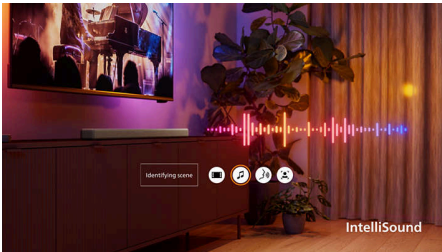

IntelliSound във вашето пространство

С оптимизиран звук се насладете на аудио режими, които автоматично се променят в зависимост от това, което гледате или слушате. Насладете се на тази революционна технология, която подобрява звуковата среда, за да ви потопи още по-дълбоко във всеки момент.

За пространство, изпълнено със звук

Добавяйки съраунд потапяне с Dolby Digital Plus, DTS:X и DTS Virtual:X, богатият стерео звук и яснотата са подобрени за истинско

удоволствие в уюта на дома. Ще се наслаждавате на филми, игри и музика така, както трябва да се чуват.