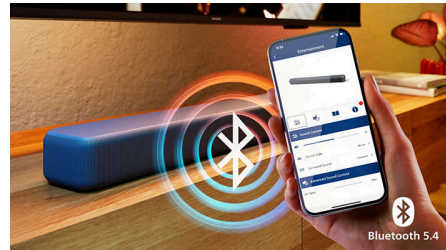

По-малко забавяне, подобрена стабилност

Стабилността на звука е гарантирана с Bluetooth LE (5.4) на тази тонколона Soundbar, която не само предава ефективно звука от вашите устройства, но и използва по-малко енергия, за да можете безпроблемно да предавате поточно цялото аудио без кабели и безпроблемно.