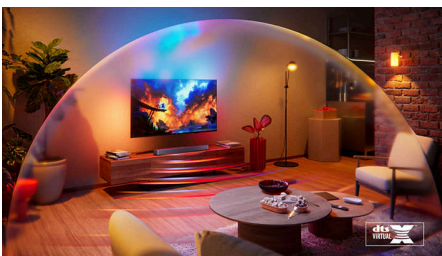

IntelliSound във вашето пространство

С оптимизиран звук се насладете на аудио режими, които автоматично се променят в зависимост от това, което гледате или слушате. Насладете се на тази революционна технология, която подобрява звуковата среда, за да ви потопи още по-дълбоко във всеки момент.

За пространство, изпълнено със звук

Добавяйки съраунд потапяне с Dolby Digital Plus, DTS:X и DTS Virtual:X, богатият стерео звук и яснотата са подобрени за истинско

удоволствие в уюта на дома. Ще се наслаждавате на филми, игри и музика така, както трябва да се чуват.