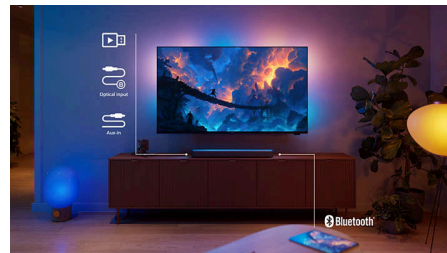

Розширені можливості звуку

Безперебійно синхронізуйте пристрої та розширте можливості свого аудіо завдяки універсальній технології HDMI ARC. Завдяки єдиному кабелю у вашій кімнаті не буде зайвих дротів, а можливості підключення можна розширити за допомогою USB, аудіовходу й оптичного входу.