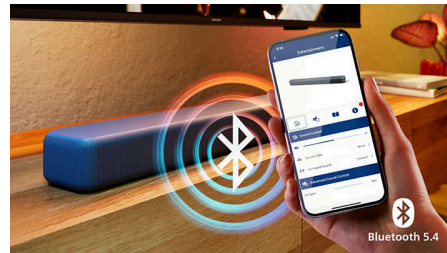

Менше затримок, підвищена стабільність

Стабільність звуку в цьому саундбарі забезпечується завдяки технології Bluetooth LE (5.4), яка не тільки ефективно передає звук із ваших пристроїв, але й споживає менше енергії, щоб безперебійно транслювати аудіо без кабелів і зайвих клопотів.