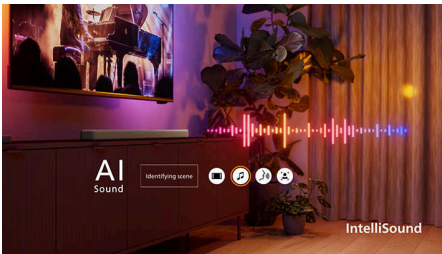

Точний звук, що оточує вас

- 2.0-канальний звук. Макс. 160 Вт
- IntelliSound забезпечує чіткість звуку
- Dolby Digital Plus. Кінематографічний звук удома
- DTS Virtual:X для захоплюючого 3D-звуку в будь-якій кімнаті

Миттєве під'єднання

- Покращена стабільність і синхронізація завдяки Bluetooth LE (5.4)
- Безперерйне під'єднання за допомогою HDMI ARC
- Управління за допомогою Philips EasyLink 3.0
- Застосунок Philips Entertainment

IntelliSound у вашому помешканні

Завдяки звуку, оптимізованому за допомогою ШІ, насолоджуйтесь аудіорежимами, які автоматично змінюються залежно від того, що ви дивитесь або слухаєте. Відчуйте цю революційну технологію, яка покращує звукове середовище, щоб ще глибше занурити вас у кожну мить.

Для приміщення, наповненого звуком

Завдяки технологіям Dolby Digital Plus, DTS:X та DTS Virtual:X, що забезпечують ефект повного занурення в об'ємний звук,

насичений стереозвук і чіткість звучання покращуються, даруючи справжнє задоволення у затишку власного дому. Ви зможете насолоджуватися фільмами, іграми та музикою так, як це й має бути.