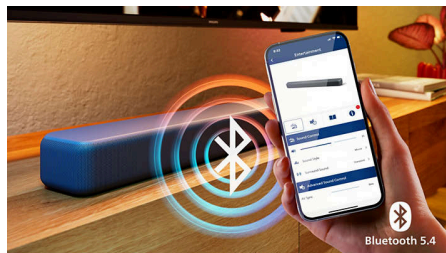

Menší zpoždění, vylepšená stabilita

Stabilitu zvuku tohoto soundbaru zajišťuje technologie Bluetooth LE (5.4), která nejenže efektivně přenáší zvuk z vašich zařízení, ale také spotřebovává méně energie, takže můžete plynule streamovat veškerý zvuk bez kabelů a starostí.