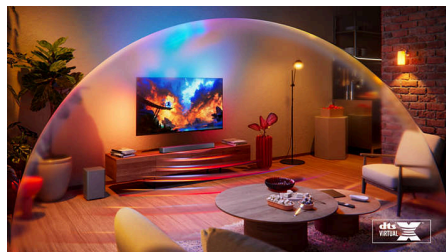

Prostorový zvuk, který inspiruje

Ponořte se do děje díky vylepšenému zvuku, srozumitelnosti dialogů a hluboké akci. Užijte si rozšířenou zvukovou kulisu s Dolby Digital Plus, DTS Digital Surround + DTS Virtual:X a zažijte kvalitní zvuk jako žádný jiný.