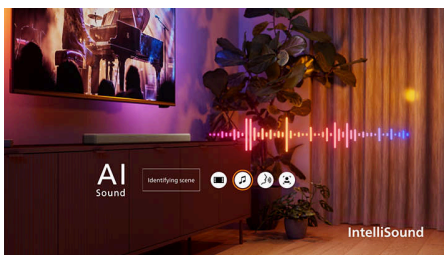

Díky subwooferu, který rozšiřuje vaše zážitky ze zábavy, můžete na tomto soundbaru zažít působivou hloubku zvuku. Poskytuje silné basy a vzhledem k bezdrátovému připojení nabízí větší flexibilitu při umístění ve vaší domácnosti.

Zvuk, který vám rozumí

Intellisound, optimalizovaný umělou inteligencí pro plný požitek, automaticky mění zvukové režimy podle toho, co sledujete nebo

posloucháte. Vyzkoušejte tuto revoluční technologii, která vylepšuje zvukovou kulisu a vtáhne vás hlouběji do každého okamžiku.

Prostorový zvuk, který inspiruje

Ponořte se do děje díky vylepšenému zvuku, srozumitelnosti dialogů a hluboké akci. Užijte si rozšířenou zvukovou kulisu s Dolby Digital Plus, DTS Digital Surround + DTS Virtual:X a zažijte kvalitní zvuk jako žádný jiný.